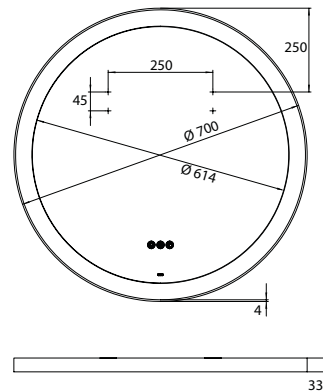

PRODUKTINFORMATION

LED-Rahmenspiegel Round, Ø 700 mm weiss

Art.-Nr.4413 007 07

Spiegelfläche, Metallrahmen in weiß mit innenliegender umlaufender LED-Beleuchtung.
Lichtsteuerung (An/Aus, Helligkeit, Lichtfarbe) über drei in die Spiegelfläche integrierte Touch- sensoren.