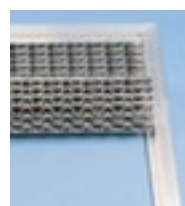

## Miltex tapis d'entrée

convient pour intérieur et extérieur,  
longueur x largeur 985 x 985 mm,  
surface de roulement en  
caoutchouc coloris noir/argent

Numéro d'article: 452625

## Miltex Paillasson pour intérieur et extérieur

tapis d'entrée

- convient pour intérieur et extérieur
- longueur x largeur 985 x 985 mm
- épaisseur 22 mm
- surface de roulement en caoutchouc coloris noir/argent
- dossier en barres en aluminium
- 10 années de garantie

## Détails techniques

équipement du poste de travail	revêtement de sol	matériau de surface de roulement	caoutchouc
revêtement de sol	tapis d'entrée	matériau de dossier	barres en aluminium

lieu d'utilisation	intérieur et extérieur	couleur	noir/argent
hauteur	22 mm	garantie	10 années
longueur	985 mm	Poids	12 kg
largeur	985 mm		