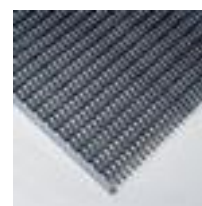

## Miltex tapis d'entrée

convient pour intérieur et extérieur,  
longueur x largeur 985 x 985 mm,  
surface de roulement en  
caoutchouc coloris noir/argent

Numéro d'article: 452625

## Miltex Paillasson pour intérieur et extérieur

tapis d'entrée

- convient pour intérieur et extérieur
- longueur x largeur 985 x 985 mm
- épaisseur 22 mm
- surface de roulement en caoutchouc coloris noir/argent
- dossier en barres en aluminium
- 10 années de garantie

## Détails techniques

équipement du poste de travail	revêtement de sol	matériau de surface de roulement	caoutchouc
revêtement de sol	tapis d'entrée	matériau de dossier	barres en aluminium

lieu d'utilisation	intérieur et extérieur	couleur	noir/argent
hauteur	22 mm	garantie	10 années
longueur	985 mm	Poids	12 kg
largeur	985 mm		