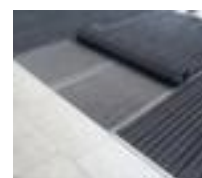

## Miltex tapis d'entrée

convient pour intérieur et extérieur,  
longueur x largeur 985 x 985 mm,  
surface de roulement en  
caoutchouc coloris noir/argent

Numéro d'article: 452625

## Miltex Paillasson pour intérieur et extérieur

tapis d'entrée

- convient pour intérieur et extérieur
- longueur x largeur 985 x 985 mm
- épaisseur 22 mm
- surface de roulement en caoutchouc coloris noir/argent
- dossier en barres en aluminium
- 10 années de garantie

## Détails techniques

équipement du poste de travail	revêtement de sol	matériau de surface de roulement	caoutchouc
revêtement de sol	tapis d'entrée	matériau de dossier	barres en aluminium

lieu d'utilisation	intérieur et extérieur	couleur	noir/argent
hauteur	22 mm	garantie	10 années
longueur	985 mm	Poids	12 kg
largeur	985 mm		