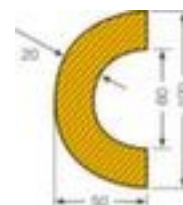

Moravia protection de tube

forme coude, longueur x diamètre
1000 x 50 - 70 mm, en polyuréthane,
en jaune/noir, autoadhésif

Numéro d'article: 520069

MORAVIA
kompetent und fair

Moravia Profilé d'avertissement et de protection

Protection de tube

protection de tube

- convient pour intérieur et extérieur
- forme coude
- longueur x diamètre 1000 x 50 - 70 mm
- en polyuréthane
- en jaune/noir
- autoadhésif
- résistance à la température de -40 °C à +90 °C
- selon DIN 4844 et classe de protection incendie UL94HB

Détails techniques

sécurisation de la circulation	équipement de sécurité	matériau	polyuréthane
équipement de sécurité	profilé de protection	plage de température	-40 °C à +90 °C
type de protection	protection de tube	longueur	1000 mm

lieu d'utilisation	intérieur et extérieur	diamètre	50-70 mm
forme	coude	couleur	jaune/noir
norme	DIN 4844	fixation	autoadhésif
coupe-feu	classe de protection incendie UL94HB	Poids	1,51 kg

Cela s'adapte aussi ...