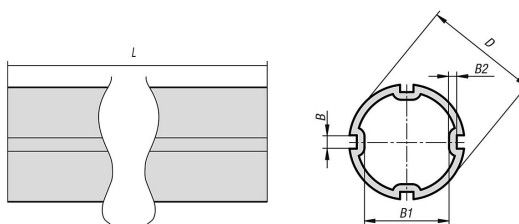

Rundrohre Aluminium mit Nut

Artikelbeschreibung/Produktabbildungen

Beschreibung

Werkstoff:

Aluminium.

Ausführung:

naturfarben eloxiert.

Auf Anfrage:

Weitere Längen (L max = 6000mm).

Zeichnungen

Artikelübersicht

Rundrohre Aluminium mit Nut

Bestellnummer	Ausführung 1	B	B1	B2	D	L
K1966.0230X500	mit Nut	3,5	26	2	30	500
K1966.0230X1000	mit Nut	3,5	26	2	30	1000
K1966.0230X2000	mit Nut	3,5	26	2	30	2000

Hinweis(e) zu diesem Artikel

Wird Ihre Wunschlänge nicht angezeigt? Dann nehmen Sie jetzt Kontakt mit unserem Fachpersonal auf. Die maximale Lieferlänge beträgt 6000mm. Bestellen Sie jetzt hier.