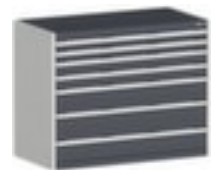

botb **ladekast** **cubio**

hoogte x breedte x diepte 1000 x 1300 x 750 mm, 7 lade(n), met lade voor normale belastingen, afsluitbaar met 5-punts sluitsysteem, romp met slag- en krasvaste poedercoating in RAL7035 lichtgrijs, front met slag- en krasvaste poedercoating in RAL7016 antracietgrijs

Artikelnummer: 124755

botb Ladekast cubio

Stationair

ladekast

- hoogte x breedte x diepte 1000 x 1300 x 750 mm
- 7 lade(n)
- laden hoogte 2x75 mm/2x100 mm/1x150 mm/2x200 mm
- constructie van plaatstaal
- met greeplijst
- draagvermogen per lade 75 kg
- met lade voor normale belastingen
- laden kogelgelagerd, uittrekbaar legbord 100 %
- met uittrekblokkade
- afsluitbaar met 5-punts sluitsysteem
- romp met slag- en krasvaste poedercoating in RAL7035 lichtgrijs
- front met slag- en krasvaste poedercoating in RAL7016 antracietgrijs

Technische details

meubeltype	kast	uittrekrail lade	kogelgelagerd
type kast	ladekast	uittrekbare lade	100 %
materiaal	plaatstaal	kleur romp	lichtgrijs // RAL7035
hoogte	1000 mm	kleur voorkant	antracietgrijs // RAL7016
breedte	1300 mm	oppervlak romp	m. poedercoating
diepte	750 mm	oppervlak front	m. poedercoating
kast uitrusting	lades	uittrekblokkering	uittrekblokkade
laden aantal	7 stuks	soort uittrekking	lade voor normale belastingen
laden aantal x hoogte	2x75 mm/2x100 mm/1x150 mm/2x200 mm	afsluitbaar	ja
fronthoogte 75 mm	2 stuks	sluitsysteem	5-punts sluitsysteem
fronthoogte 100 mm	2 stuks	scheidingswand	nee
fronthoogte 150 mm	1 stuks	greep	greeplijst
fronthoogte 200 mm	2 stuks	verrijdbaar	nee
draagvermogen lade	75 kg	gewicht	172,7 kg