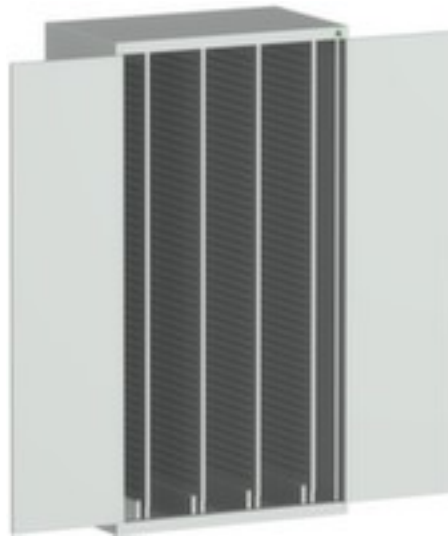

## **bott** **verticale kast** **cubio**

hoogte x breedte x diepte 2000 x 1050 x 650 mm, openslaande deur met perforaties, 4 verticale uitschuiving, romp met slag- en krasvaste poedercoating in RAL7035 lichtgrijs, front met slag- en krasvaste poedercoating in RAL7035 lichtgrijs

## **bott Verticale kast cubio**

### verticale kast

- hoogte x breedte x diepte 2000 x 1050 x 650 mm
- constructie van plaatstaal
- openslaande deur met perforaties
- met draaigreep
- deuropeningshoek 180 °
- 4 verticale uitschuiving
- uittrekbare legborden 100 %
- draagvermogen per uittrekbaar legbord 120 kg
- geperforeerd
- met uittrekstop
- afsluitbaar met 5-punts sluitsysteem
- romp met slag- en krasvaste poedercoating in RAL7035 lichtgrijs
- front met slag- en krasvaste poedercoating in RAL7035 lichtgrijs

## Technische details

meubeltype	kast	oppervlak front	m. poedercoating
type kast	systeemkast	sluitsysteem	5-punts sluitsysteem
type deur	openslaande deur met perforaties	scheidingswand	nee
hoogte	2000 mm	openingshoek deur	180 °
breedte	1050 mm	materiaal	plaatstaal
diepte	650 mm	uittrekbaar	100 %
kast uitrusting	legborden	soort uittrekking	lade voor zware lasten
verticale uitschuiving	4 stuks	afsluitbaar	ja
draagvermogen uitgetrokken	120 kg	greep	draaigreep
kleur romp	lichtgrijs // RAL7035	verrijdbaar	nee
kleur voorkant	lichtgrijs // RAL7035	uittrekblokkering	ja
oppervlak romp	m. poedercoating	gewicht	208,9 kg