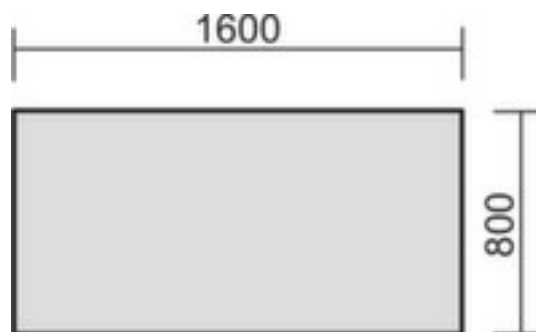

### In hoogte verstelbaar bureau Pro

hoogte x breedte x diepte 680 - 820 x 1600 x 800 mm, blad van fijnspaanplaat met onderhoudsvriendelijke melamineharscoating in decor grafiet, 4-voetonderstel met slag- en krasvaste poedercoating in zilverkleurig, rond

## Gera Bureau Pro

In hoogte verstelbaar bureau

- hoogte x breedte x diepte 680 - 820 x 1600 x 800 mm
- blad van fijnspaanplaat met onderhoudsvriendelijke melamineharscoating in decor grafiet
- bladdikte 25 mm
- 4-voetonderstel met slag- en krasvaste poedercoating in zilverkleurig
- rand met stootvaste ABS-lijmrand
- rond
- frame met stelschroeven
- door kabelkanaal horizontaal elektrificeerbaar
- 2 jaar garantie

## Technische details

meubeltype	tafel	dikte plaat	25 mm
type tafel	bureau	vorm onderstel	4-voetonderstel
tafelelement	grondelement	oppervlak onderstel	m. poedercoating
hoogte	680-820 mm	kleur onderstel	zilverkleurig
breedte	1600 mm	buisvorm	rond
diepte	800 mm	onderbouw	stelschroeven