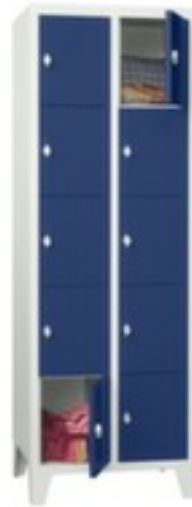

PAVOY lockerkast

Basis

hoogte x breedte x diepte 1850 x 600 x 500 mm, met 10 vakken, verdeling 2x5, vakbreedte 300 mm, afsluitbaar met draaigrendelsluiting, onderbouw voeten, romp met slag- en krasvaste poedercoating, front met slag- en krasvaste poedercoating

Artikelnummer: 523353

PAVOY Lockersysteem Basis

lockerkast

- hoogte x breedte x diepte 1850 x 600 x 500 mm
- met 10 vakken, verdeling 2x5
- vakbreedte 300 mm
- vak hoogte x breedte x diepte 310 x 220 x 470 mm
- vleugel deur
- enkelwandige deuren met draaibouten aan de binnenkant
- afsluitbaar met draaigrendelsluiting
- onderbouw voeten
- constructie van plaatstaal, gelast
- romp met slag- en krasvaste poedercoating