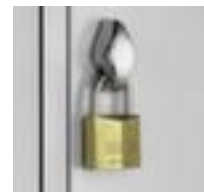

C+P

lockerkast met bank

Classic

hoogte x breedte x diepte 2090 x 1590 x 815 mm, 4 x 2 vakken, vak breedte 400 mm, Afsluitbaar met draaigrendelsluiting, geïntegreerde bank, Randen van kunststof in lichtgrijs, onderbouw voeten, romp met moffellak, front met moffellak

Artikelnummer: 530161

CLASSIC

C+P Dekenkist Classic

dubbeldeks, halve vakken

lockerkast met bank

- hoogte x breedte x diepte 2090 x 1590 x 815 mm
- 4 x 2 vakken
- vak breedte 400 mm
- zitting hoogte x diepte 420 x 315 mm
- per vak kledingstang, haken
- openslaande deur met perforaties
- Afsluitbaar met draaigrendelsluiting
- geïntegreerde bank
- Randen van kunststof in lichtgrijs
- onderbouw voeten