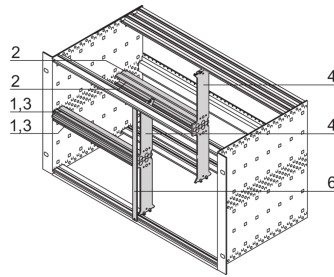

24562-440 GEMISCHTER AUSBAUSATZ FÜR 6 HE + 2 X 3 HE, UNTERTEILUNG DES EINBAURAUMS IN 40:42 TE

PRODUKTBESCHREIBUNG

Geeignet für den Einbau von Europakarten (100 mm hoch) und Doppel-Europakarten (233,35 mm hoch).

Unterteilung des 6 HE Einbauraumes in folgende Bereiche: 2 x 3 U, 1 x 6 U

PRODUKTMERKMALE

Produkttyp: Montagesatz

Produktfamilie: EuropacPRO

Typ: Gemischter Ausbau

Passend zu: Baugruppenträger

Höhe: 6-HE

Breite 1: 40 TE

Breite 2: 42 TE

Anzahl pro Packung: 1

ZUSÄTZLICHE PRODUKTDDETAILS

Die kombinierte Montage ermöglicht die Aufteilung eines Baugruppenträgers der Höhe 6 oder Gehäuses mit 2 x 3 HE und 6 HE-Abschnitten. Es sind verschiedene Ausführungen erhältlich.