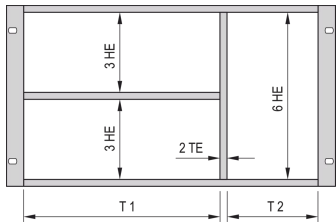

24562-440 GEMISCHTER AUSBAUSATZ FÜR 6 HE + 2 X 3 HE, UNTERTEILUNG DES EINBAURAUMS IN 40:42 TE

PRODUKTBESCHREIBUNG

Geeignet für den Einbau von Europakarten (100 mm hoch) und Doppel-Europakarten (233,35 mm hoch).

Unterteilung des 6 HE Einbauraumes in folgende Bereiche: 2 x 3 U, 1 x 6 U

PRODUKTMERKMALE

Produkttyp: Montagesatz

Produktfamilie: EuropacPRO

Typ: Gemischter Ausbau

Passend zu: Baugruppenträger

Höhe: 6-HE

Breite 1: 40 TE

Breite 2: 42 TE

Anzahl pro Packung: 1

ZUSÄTZLICHE PRODUKTDDETAILS

Die kombinierte Montage ermöglicht die Aufteilung eines Baugruppenträgers der Höhe 6 oder Gehäuses mit 2 x 3 HE und 6 HE-Abschnitten. Es sind verschiedene Ausführungen erhältlich.