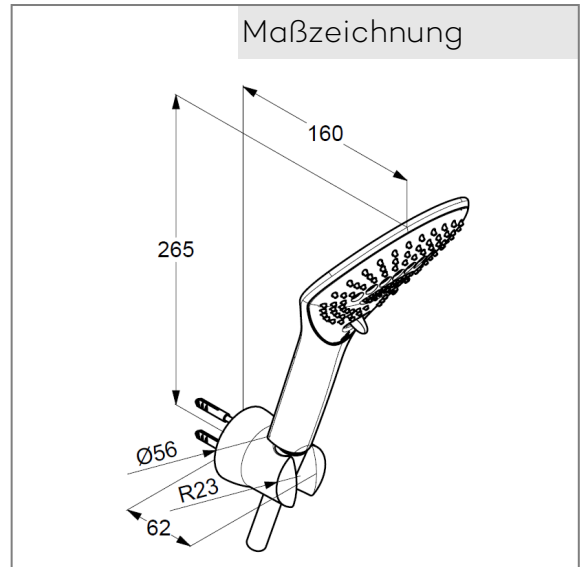

Durchflussdiagramm