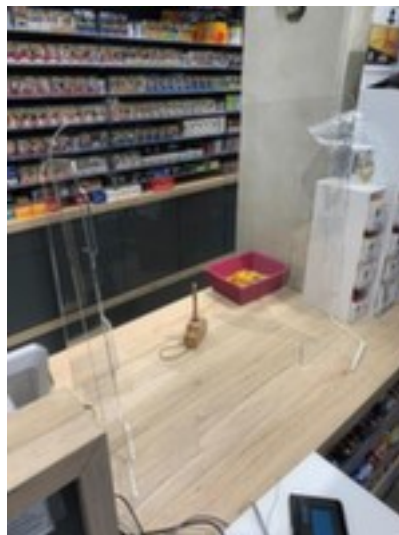

Hygieneschutzwand

aus Plexiglas, glasklar, Höhe x Breite x Tiefe 700 x 1000 x 200 mm, mit Durchreiche

Artikelnummer: 224905

Hygieneschutzwand

Schutz vor ungewollten Übertragungen per Tröpfcheninfektion

Hygieneschutzwand

- aus Plexiglas, glasklar
- Höhe x Breite x Tiefe 700 x 1000 x 200 mm
- Materialstärke 4 mm
- zum Aufstellen
- mit Durchreiche

Persönliche Schutzausrüstung	Hygieneschutzwand	Stärke	4 mm
Material Wand	Plexiglas	Spuckschutz Ausstattung	Durchreiche
Oberfläche Wand	glasklar	Lebensmittelgeeignet	ja
Höhe	700 mm	Befestigungsart	zum Aufstellen
Breite	1000 mm	Gewicht	4,1 kg
Tiefe	200 mm		

Dazu passt auch ...

147079		Magnet-Haftband, Länge x Breite 1000 x 15 mm, Oberfläche: beschriftbar und trocken abwischbar, in grau
217255		Sicherheitsschere, Klingenlänge 56 mm
218292		Klapprahmen, schwer entflammbar nach B1, Höhe x Breite x Tiefe 327 x 240 x 12 mm, Format DIN A4, Rahmen aus Aluminium eloxiert in silber, Profilstärke 25 mm