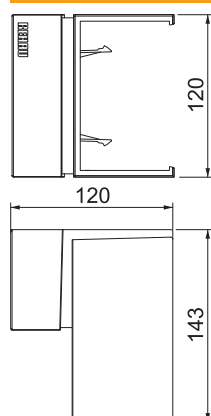

Technisch specificatieblad

Binnenhoek SIGNA BASE IE 70110

Artikelnr. 6132751

Binnenhoek als hulpstuk voor richtingsverandering voor de wandgoot SIGNA BASE.

Schuin afgesneden binnenhoek om op onderstuk te klikken. Hoek instelbaar.

PC/
ABS

Polycarbonaat/acrylnitriël-butadieen-styrol

Stamgegevens

Bestelnr.	6132751
Type	BRK IE70110 rws
Dimensie	120x143x120
Kleur	zuiver wit
RAL-nummer	9010
Materiaal	Polycarbonaat/acrylnitriël-butadieen-styrol
Materiaal-afk.	PC/ABS
Kleinste verkoop-eenheid (VG)	1 Stuk
Gewicht	14,48 kg/100 st.

Technische gegevens

Lengte	120,00 mm
Breedte	120,00 mm
Zijhoogte	143,00 mm
Uitvoering	Hulpstuk
Vorm	Asymmetrisch
Halogeenvrij	<input checked="" type="checkbox"/>
Kabelklem	<input type="checkbox"/>
Kanaalverbinder	<input type="checkbox"/>
Montagetype van deksels	overlappend
Montagegat in bodem	<input type="checkbox"/>
Beschermfolie	<input type="checkbox"/>
Hoekgedeelte	85,00 - 93,00 °