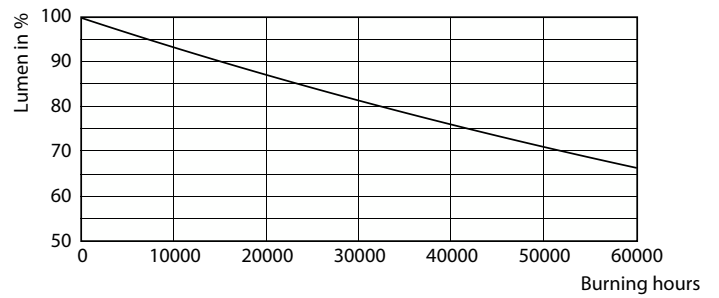

Waarschuwingen en veiligheid

- De installatie moet altijd worden uitgevoerd door een erkende monteur of installateur. Gebruik de installatiehandleiding voor instructies.

Product gegevens

Algemene informatie			
Lampvoet	E27 [E27]	Bundelhoek (nom.)	360 graden
Nominale levensduur	50.000 hr	Lichtstroom	3.800 lm
Schakelcyclus	50.000	Kleuraanduiding	Wit (WH)
Lighting Technology	LED	Gecorreleerde kleurtemperatuur (nom)	3000 K
Meetreferentie van lichtstroom	Sphere	Lichtrendement (nominaal)	135 lm/W
		Kleurconsistentie	<6
		Kleurweergave-index (CRI)	80
		LLMF bij einde nominale levensduur (nom.)	70 %
Eisen aan armatuurontwerp			
Kleurcode	830 [CCT of 3000K]		

Lampvorm	Overig
----------	--------

Goedkeuring en toepassing

Energieverbruik kWh/1.000 uur	28 kWh
EPREL-registratienummer	403.570
CE-markering	Ja
EU RoHS-conform	Ja

Productgegevens

Full EOC	871869963818400
Productnaam voor bestelling	TForce LED HPL ND 38-28W E27 830
Bestelcode	63818400
Lokale code	63818400
Numerator - Aantal per pak	1
Numerator - Dozen per buitendoos	6
Materiaalnummer (12NC)	929002006302
Volledige productnaam	TrueForce LED HPL ND 38-28W E27 830
EAN/UPC - Case	8718699638191

Maatschets

Product	D	C
TForce LED HPL ND 38-28W E27 830	75 mm	178 mm

Fotometrische gegevens

Spectral Power Distribution Colour - TForce LED HPL ND 38-28W E27 830

Light Distribution Diagram - TForce LED HPL ND 38-28W E27 830

TrueForce LED Public (stad/weg – HPL/SON)

Fotometrische gegevens

Levensduur

Life Expectancy Diagram - TForce LED HPL ND 38-28W E27 830

Lumen Maintenance Diagram - TForce LED HPL ND 38-28W E27 830