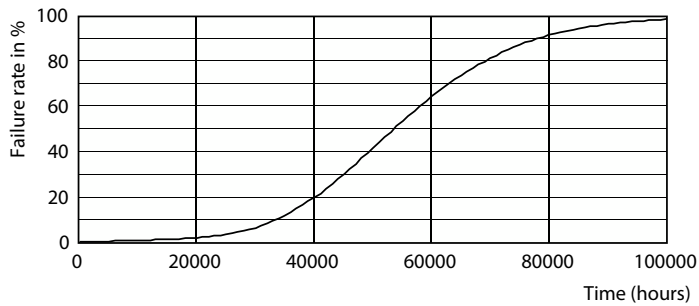

TrueForce LED Public (stad/weg – HPL/SON)

Fotometrische gegevens

Levensduur

Life Expectancy Diagram - TForce LED HPL ND 38-28W E27 830

Lumen Maintenance Diagram - TForce LED HPL ND 38-28W E27 830