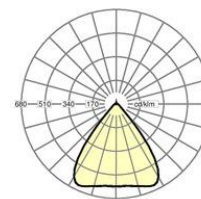

KARAKTERISTIEKEN

Bestelnummer	18534306600
EAN-nummer	4020863357956
CBS-code	94051190
Keurmerk	IP 20, Beschermingsklasse I, ENEC 10 VDE, F, HACCP DIN 10500/voedsel/IFS-toepassingsgerelateerde geschiktheid/BRC, Indoor, CE
Schokbestendigheidsgraad IK	IK03 (-20°C bis 35°C)
Omgevingstemperatuur	ta -20°C naar 35°C
Bijzondere eigenschappen	Ready for IoT
Overheidssubsidieprogramma's	BEG - Bundesförderung für effiziente Gebäude (Dui) (federale subsidie voor efficiënte gebouwen)

ELEKTROTECHNIEK

Voorschakelapparaat	Elektronische driver DALI2 (1 stuks)
Systeemprestaties	53W
Netspanning	230V/50Hz

LICHTTECHNIEK

Uitvoering	LED, Kleurweergave/Lichtkleur CRI ≥ 80 / 4000K
Kleurtolerantie (MacAdam)	3SDCM
Fotobiologische veiligheid (Armatuur)	RG1
Lichtstroom armatuur	9244lm
LED Levensduur	50000h L80/B10 (Tq 35°C)
Lichtopbrengst	176lm/W
Stralingshoek	80° (C0) / 80° (C90)
UGR dw./l.	19.6 / 19.8

MECHANIEK

Kleur behuizing	verkeerswit RAL 9016
Maten (LxBxH/DxH)	1531mm x 55mm x 37mm
Gewicht (netto)	1.9kg
Montagewijze	Montage draagrailstelsysteem

Maten

L	1531 mm	Lengte
B	55 mm	Breedte
H	37 mm	Hoogte

DEEP-LINK

<https://www.regiolum.de/nl/article/18534306600>

Referentie	LED 9000lm 840
ηLB	100 %
Φ ↓/↑	98 % / 2 %
UGR dw./l.	19.6 / 19.8