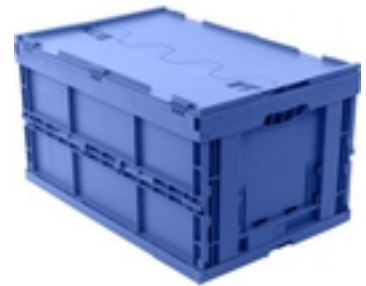

Artikelnummer: 135404

Kurzbeschreibung: Euronorm plooiibox 6432 NG DL, grijs

Langbeschreibung: Euronorm plooiibox 6432 NG DL, met deksel, voor magazijn- en multitransport, 61,1 liter: De EURO-afmeting vouwdoos 6432 NG DL met deksel is ontworpen voor gebruik in de magazijn- en retourlogistiek. De EURO dimensie vouwdoos 6432 NG DL heeft in deze uitvoering een inhoud van 61,1 liter. De robuuste EURO 6432 NG DL vouwdoos met een inhoud van 61,1 liter heeft een buitenmaat van 600 mm lengte, 400 mm breedte en 320 mm hoogte. De vouwkist kan worden geladen met 60 kg en biedt een stapelcapaciteit van 250 kg. De EURO-Maa'Y Faltbox NG DL wordt met deksel geleverd en is ook geschikt voor het veilig stapelen zonder deksel, omdat de hoge verdraaiingsdiepte voor stabiliteit zorgt. De EURO-vouwdoos 6432 NG DL is bij uitstek geschikt voor gebruik in de magazijn- en retourlogistiek. Door het gebruik ervan bespaart u tot 73 procent volume en dus ook opslag- en transportkosten. Ook het reinigen van de lood-afsluitbare EURO-Maa'Y vouwdoos is zeer eenvoudig door het gladde en vlakke binnenoppervlak. Het gebruikte polypropyleen is ook bestand tegen oplossingen van in de handel verkrijgbare wasmiddelen. De EURO dimensie vouwdoos 6432 NG DL heeft een gesloten bodem- en zij-uitvoering. Het heeft een ergonomische toegang aan de bovenzijde en een verzonken handgreep aan de onderzijde. Het is ook uitgerust met een labelveld. De EURO-vouwdoos is in de Scha'pfer Shop ook in vele andere varianten en maten verkrijgbaar. Meer details: