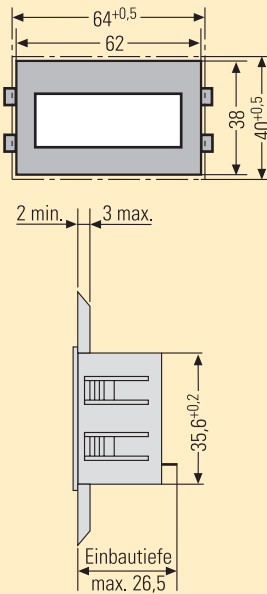

DIGEM 62 x 38 A5

Digitalanzeiger 3,5-stellig mit LED- oder LCD-Anzeige
Typ A1155

- ❖ Anzeigebereich $\pm 1\,999$
- ❖ Geringe Einbautiefe von nur 26,5 mm
- ❖ Versorgungsspannung 5 V
- ❖ Stromversorgungsmodule als Zubehör lieferbar
- ❖ Einfachste Montage durch Schnappbefestigung

Schalttafel Ausschnitt $60^{+0.2} \times 36^{+0.2}$

Dieses Messgerät hat je nach Ausführung wahlweise eine helle LED-Anzeige oder ein reflektives LCD-Display.

Optional kann die LCD Anzeige mit einer zusätzlichen Beleuchtung (transreflektiv) ausgerüstet werden.

Das Gerät ist zur Messung von Gleichstrom oder Gleichspannung geeignet.

Der Messbereich und der Anzeigebereich werden im Werk fest eingestellt.

Die Versorgungsspannung beträgt 5 V und ist mit dem Messeingang galvanisch verbunden.

Technische Kennwerte DIGEM 62 x 38 A5

Anzeige

Typ	7-Segment LED mit 14 mm Ziffernhöhe oder LCD reflektiv mit 12,7 mm Ziffernhöhe
Polarität	„-“ wird automatisch angezeigt
Dezimalpunkt	extern anwählbar oder fest eingestellt
Überlaufanzeige	„1...“