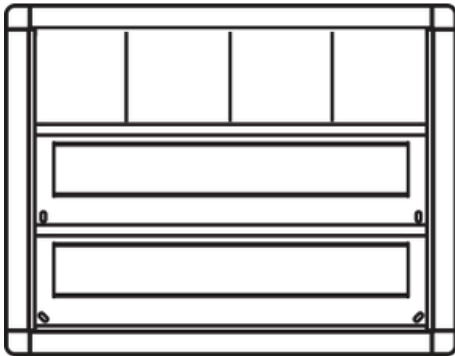

Verfügbarkeit : Lieferbar

RITTO

UVP zzgl. MwSt* : 434,00 EUR

Hauptmerkmale

Produktserie	Ritto Briefkasten
Sichtblendenbezeichnung	Portier
Produkt oder Komponententyp	Rahmen
Farbton	Silber

Zusatzmerkmale

Montagevariante	Schrank- und Schalttafeleinbau
Material	Steel
Zielort Produkt	Briefkastenmodul (x2)
Anzahl Reihen	4 Reihen horizontal
Breite	431 mm
Höhe	335 mm
Tiefe	7 mm