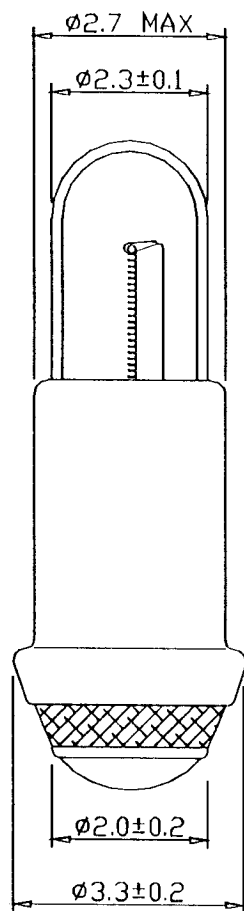

Barthelme

Anzeige- und Signallampen
Sonderlampen

Conrad Nr.: 210600

Drawn	Date 23/4/2004	MS2.8 14V50mA		Part No.		
Redrawn	Date			21714500		
Approved	Date	ELECTRICAL CHARACTERISTICS.				FILAMENT
Dimensions _{mm}	Scale 10:1	VOLTS.	AMPS.	MSCP.	LIFE HOUR	SHAPE.
		14	50mA±10%	0.15±25%	16,000	C-2F