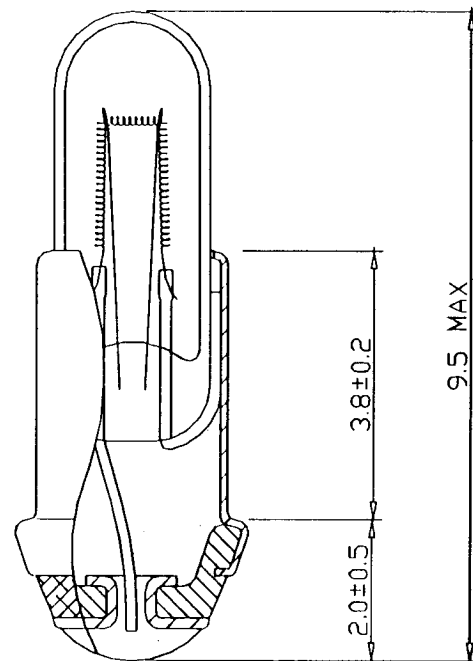

Barthelme

Anzeige- und Signallampen
Sonderlampen

Conrad Nr.: 210600

Drawn	Date 23/4/2004	MS2.8 14V50mA		Part No.		
Redrawn	Date			21714500		
Approved	Date	ELECTRICAL CHARACTERISTICS.				FILAMENT
Dimensions _{mm}	Scale 10:1	VOLTS.	AMPS.	MSCP.	LIFE HOUR	SHAPE.
		14	50mA±10%	0.15±25%	16,000	C-2F