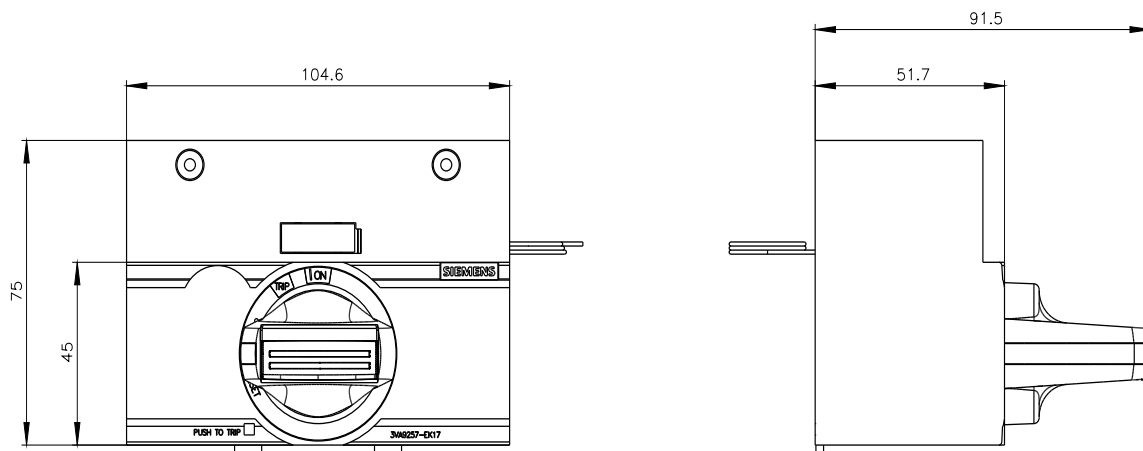

letzte Änderung:

20.12.2020