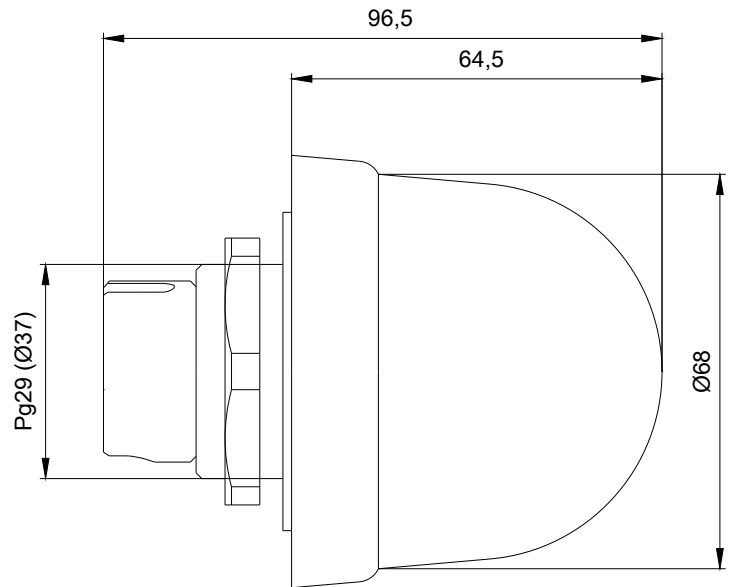

## Mechanische Daten

<b>Produktbestandteil Leuchtmittel</b>	Ja
<b>Ausführung des elektrischen Anschlusses</b>	Schraubanschluss

Außendurchmesser des Signalsäulenelements	75 mm
---	-------

### Umgebungsbedingungen

Umgebungstemperatur während Betrieb	-20 ... +50 °C
Schutzart IP	IP65
Tiefe	31 mm
Höhe	66 mm
Breite	75 mm

<https://support.industry.siemens.com/cs/ww/de/ps/8WD5350-0CD>

**Bilddatenbank (Produktfotos, 2D-Maßzeichnungen, 3D-Modelle, Geräteschaltpläne, EPLAN Makros, ...)**

[http://www.automation.siemens.com/bilddb/cax\\_de.aspx?mlfb=8WD5350-0CD&lang=de](http://www.automation.siemens.com/bilddb/cax_de.aspx?mlfb=8WD5350-0CD&lang=de)