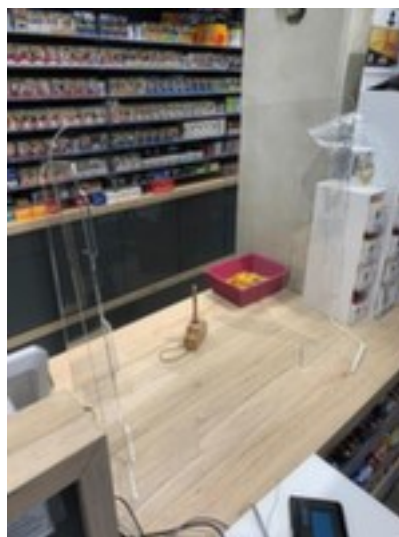

Hygieneschutzwand

aus Plexiglas, glasklar, Höhe x Breite x Tiefe 700 x 1000 x 200 mm, mit Durchreiche

Artikelnummer: 224905

Hygieneschutzwand

Schutz vor ungewollten Übertragungen per Tröpfcheninfektion

Hygieneschutzwand

- aus Plexiglas, glasklar
- Höhe x Breite x Tiefe 700 x 1000 x 200 mm
- Materialstärke 4 mm
- zum Aufstellen
- mit Durchreiche

Persönliche Schutzausrüstung	Hygieneschutzwand	Stärke	4 mm
Material Wand	Plexiglas	Spuckschutz Ausstattung	Durchreiche
Oberfläche Wand	glasklar	Lebensmittelgeeignet	ja
Höhe	700 mm	Befestigungsart	zum Aufstellen
Breite	1000 mm	Gewicht	4,1 kg
Tiefe	200 mm		

Dazu passt auch ...

147079		Magnet-Haftband, Länge x Breite 1000 x 15 mm, Oberfläche: beschriftbar und trocken abwischbar, In grau
217255		Sicherheitsschere, Klingenlänge 56 mm
218292		Klapprahmen, schwer entflammbar nach B1, Höhe x Breite x Tiefe 327 x 240 x 12 mm, Format DIN A4, Rahmen aus Aluminium eloxiert in silber, Profilstärke 25 mm