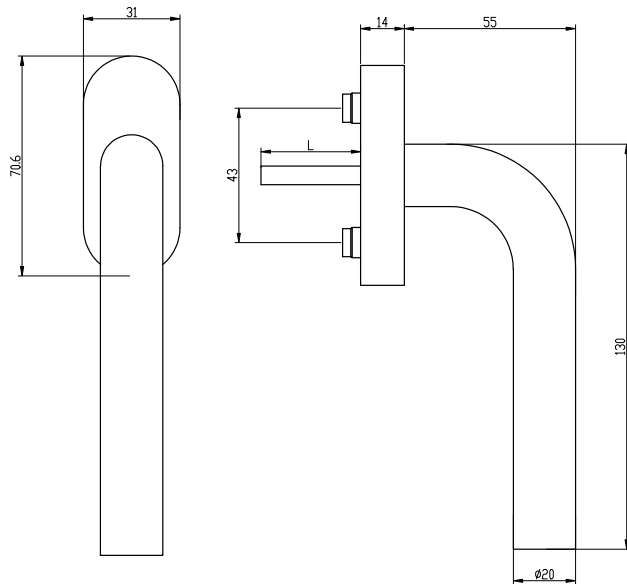

## Produkteigenschaften:

Der blaugelb Fenstergriff FGS L-Form aus hochwertigem Edelstahl besticht durch seine Eleganz und Geradlinigkeit und macht an jedem Fenster eine gute Figur. Durch die Unterkonstruktion mit einer präzisen 4-Kugel-Rastung steht der Fenstergriff immer in exakter Position zur Rosette und vervollständigt den hochwertigen Gesamteindruck. Der Fenstergriff wird inklusive vorgesteckter Befestigung für die jeweilige Stiftlänge und Nockenaufsteckringen 10/12 mm geliefert.

## Technische Daten:

Material:	Edelstahl Werkstoff Nr. 1.4301
Oberfläche:	fein matt
Rastung:	vierfach, 90°
Vierkantstift:	7 mm Stahl
Stiftlängen:	32 / 37 / 43 mm
Nockendurchmesser:	10 mm (10/12 mm Hülsen)
Rosettenmaße:	31 x 70,6 x 14 mm (oval)
Befestigung:	2 Senkkopfschrauben M5x40 / 45 / 50 mm verzinkt
Verpackungseinheit:	20 Stück

Artikelname	VE	Art-Nr.
blaugelb FGS Edelstahl L-Form 10/32 M5x40	20 Stück	0431532
blaugelb FGS Edelstahl L-Form 10/37 M5x45	20 Stück	0431534
blaugelb FGS Edelstahl L-Form 10/43 M5x50	20 Stück	0431536