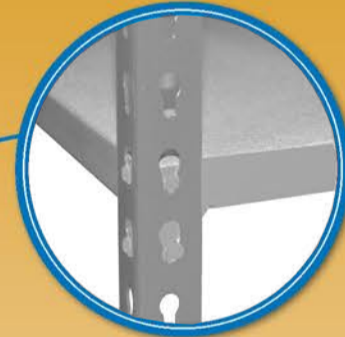

250 X 120 X 50 CM

98.4" X 47.2" X 19.7"

MADERCLICK MEGAPLUS 6/500

ESTANTERIAS SIMON S.L. B.50.556.463
PG. ALFAMEN C/ POLIGONO C, N°3
ALFAMEN (ZARAGOZA)

www.simonrack.com

INSTRUCTIONS