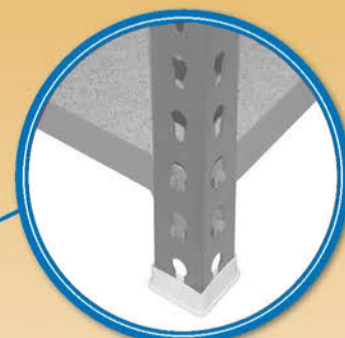

250 X 120 X 50 CM

98.4" X 47.2" X 19.7"

MADERCLICK MEGAPLUS 6/500

ESTANTERIAS SIMON S.L. B.50.556.463
PG. ALFAMEN C/ POLIGONO C, N°3
ALFAMEN (ZARAGOZA)

www.simonrack.com

INSTRUCTIONS