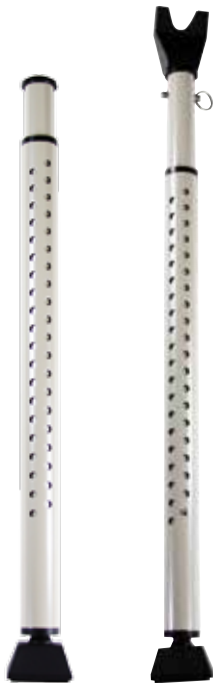

BLOCKER

CARACTERÍSTICAS

- Material: Tubo de acero muy resistente.
- Diseño: Barra de seguridad para bloquear puertas.
- Diseño versátil para puertas correderas y abatibles. Adaptable a diferentes alturas.
- Fijación: Dispone de una junta esférica giratoria que mantiene la base de la barra en total contacto con el suelo ofreciendo una fijación totalmente estable y segura.

- Proporciona una seguridad adicional al hogar impidiendo la entrada de intrusos.
- La base de la barra es de goma a fin de evitar marcar el suelo y permitir su uso cotidiano
- Abrazadera antirayaduras para proteger el pomo de la puerta.

REF.	Medidas (cm)	Medida Pack. (Al x An x F) mm.	EAN13 8425181 * *
SEG001	regulable de 72 a 114	730 x 70 x 70	* 723340