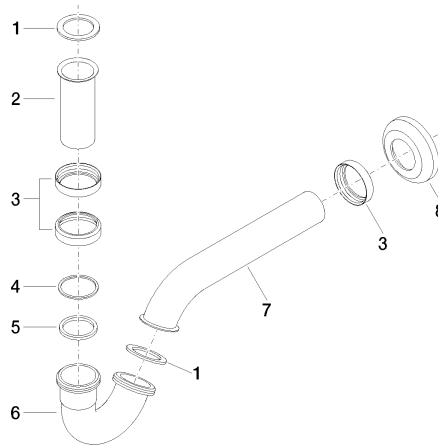

**Bidet-Röhrengeruchverschluss 1 1/4" - Platin**

MEM

10 050 970

• Rosette Ø 65 mm

Passt zu: MEM, LULU, CL.1, IMO, TARA,  
LISSÉ, MADISON, VAIA, META, CYO

	Platin	10 050 970-08
	Chrom	10 050 970-00
	Platin gebürstet	10 050 970-06
	Messing (23kt Gold)	10 050 970-09
	Dark Chrome	10 050 970-19
	Light Gold	10 050 970-26
	Light Gold gebürstet	10 050 970-27
	Messing gebürstet (23kt Gold)	10 050 970-28
	Schwarz matt	10 050 970-33
	Bronze gebürstet	10 050 970-42
	Champagne gebürstet (22kt Gold)	10 050 970-46
	Champagne (22kt Gold)	10 050 970-47
	Chrom gebürstet	10 050 970-93
	Dark Platinum gebürstet	10 050 970-99

# Bidet-Röhrengeruchverschluss 1 1/4" - Platin

MEM

10 050 970

mm [inches]

10 050 970

**Produktversion ab 10/1/2023**

Ersatzteile für die  
anderen  
Oberflächenvarianten  
finden Sie hier:  
Chrom

## Bidet-Röhrengeruchverschluss 1 1/4" - Platin

MEM

10 050 970

#### Produktversion ab 10/1/2023

Nr.	Artikelnummer	Benennung	Verbaumenge	Lieferzeit
	09 14 05 018 90	Dichtung NBR 70 40,0 x 29,0 x 2,0 mm -	11	2