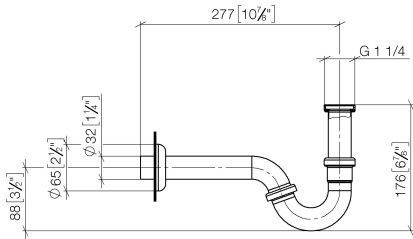

**Bidet-Röhrengeruchverschluss 1 1/4" - Platin**

MEM

10 050 970

• Rosette Ø 65 mm

Passt zu: MEM, LULU, CL.1, IMO, TARA,  
LISSÉ, MADISON, VAIA, META, CYO

	Platin	10 050 970-08
	Chrom	10 050 970-00
	Platin gebürstet	10 050 970-06
	Messing (23kt Gold)	10 050 970-09
	Dark Chrome	10 050 970-19
	Light Gold	10 050 970-26
	Light Gold gebürstet	10 050 970-27
	Messing gebürstet (23kt Gold)	10 050 970-28
	Schwarz matt	10 050 970-33
	Bronze gebürstet	10 050 970-42
	Champagne gebürstet (22kt Gold)	10 050 970-46
	Champagne (22kt Gold)	10 050 970-47
	Chrom gebürstet	10 050 970-93
	Dark Platinum gebürstet	10 050 970-99

# Bidet-Röhrengeruchverschluss 1 1/4" - Platin

MEM

10 050 970

mm [inches]

10 050 970

**Produktversion ab 10/1/2023**

Ersatzteile für die  
anderen  
Oberflächenvarianten  
finden Sie hier:  
Chrom

## Bidet-Röhrengeruchverschluss 1 1/4" - Platin

MEM

10 050 970

#### Produktversion ab 10/1/2023

Nr.	Artikelnummer	Benennung	Verbaumenge	Lieferzeit
	09 14 05 018 90	Dichtung NBR 70 40,0 x 29,0 x 2,0 mm -	11	2