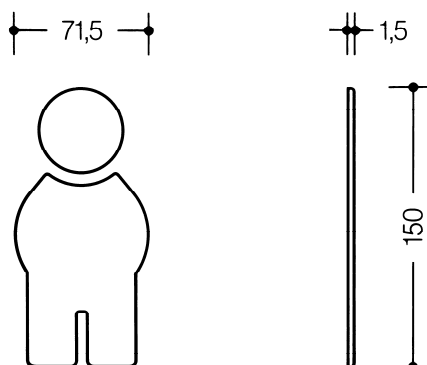

## Symbol Mann 710XA.150.1

- selbstklebend
- 150 mm hoch, 71,5 mm breit und 1,5 mm dick
- aus Edelstahl (Werkstoffnummer 1.4301)

### Abmessungen in mm