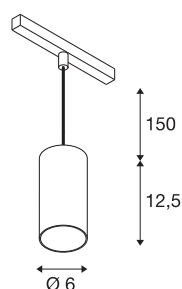

NUMINOS® S 48V TRACK

DALI, Pendelleuchte, schwarz / weiß, 16W, 1120lm, 3000K, CRI90, 20°

Hochwertiger Minimalismus auf ganzer Schiene: Die kompakten NUMINOS® Pendelleuchten strahlen am 48V Track Schienensystem elegant und effizient zugleich. Mit ihrer klaren, zylindrischen Formensprache fügen sie sich auch ins anspruchsvollste Designambiente ein. Dabei lassen sich die Lichtstärke, Lichtfarbe (2700K/3000K/4000K) und der Halbstreuwinkel (20°/ 40°/55°) der DALI-kompatiblen Spots so wählen, wie es das Projekt erfordert. Das aus Aluminium gefertigte Gehäuse ist in Schwarz, Weiß und Chrom erhältlich. Der CRI-Wert über 90 sorgt für eine natürliche Farbwiedergabe. Und via Schienenadapter ist die Pendelleuchte auch noch so schnell wie einfach installiert.

TECHNISCHE DATEN

Art. Nr.	1006832
Anzahl unterschiedliche Lichtauslässe	1
IP Code	IP 20
Schlagfestigkeitsklasse	IK 02
Schlagfestigkeit	0.2 Joule
Montagedetails	Schiene, Schiene Decke
Dimmbar	Ja
Technologie der Dimmung	DALI 2
Primäre Nennspannung	48V
Sekundär Strom / Spannung	350 mA
Schutzklasse	III
Wattage	16 W
minimale Umgebungstemperatur	-20 °C
maximale Umgebungstemperatur	35 °C
Netzwerk Bemessungs-Bereitstellungsleistung	0.5 W
Lumen	1120 lm
Lichtfarbtemperatur	3000 Kelvin
Abstrahlwinkel	20 °
Farbe	schwarz
CRI	90
UGR ≤	19
LXXBXX Daten	L80B50

Lichtquelle

791815	
--------	---

Zubehör

1004789	NUMINOS® S , Diffusor Wabe
1004788	NUMINOS® S , Diffusor Frosted
1004787	NUMINOS® S , Diffusor Prisma
1004786	NUMINOS® S , Diffusor Ellipse

Lebensdauer	50000 h
Risikogruppe	1
Höhe	12.5 cm
Durchmesser	6 cm
Pendellänge	150 cm
Nettogewicht	0.358 kg
Bruttogewicht	0.383 kg
BIG WHITE Seite	471