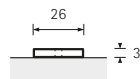

Befestigungssockel siehe Seite 112
For attachment base, see page 112
Socle de fixation voir page 112
Voor bevestigingsvoet zie pagina 112

			☐
1	9 113 645	100	
2	9 113 646	100	
3	9 113 647	100	

Galati

- 1 Echtleder hellbraun
Light brown leather
Cuir brun clair
Lichtbruin leer