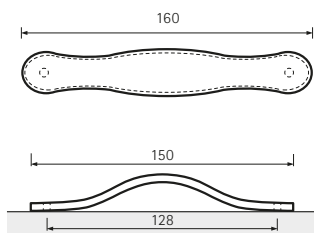

Gela

- 1 Echtleder hellbraun
Light brown leather
Cuir brun clair
Lichtbruin leer

- 2 Echtleder dunkelbraun
Dark brown leather
Cuir brun foncé
Donkerbruin leer

- 3 Echtleder schwarz
Black leather
Cuir noir
Zwart leer

Befestigungssockel siehe Seite 112
For attachment base, see page 112
Socle de fixation voir page 112
Voor bevestigingsvoet zie pagina 112

			☐
1	9 113 645	100	
2	9 113 646	100	
3	9 113 647	100	

Galati

- 1 Echtleder hellbraun
Light brown leather
Cuir brun clair
Lichtbruin leer