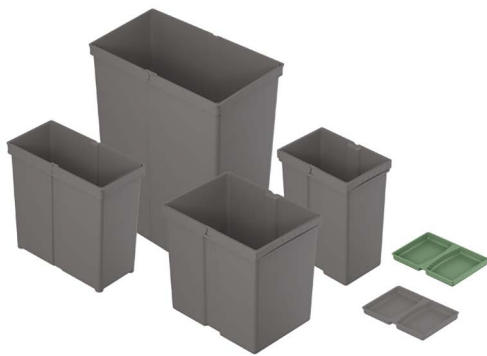

Abfallsysteme

- ▶ Abfallsysteme hinter Blenden
- ▶ AvanTech YOU Pull

- ▶ Für die individuelle Bestückung des AvanTech YOU Pull Rahmens
- ▶ Kunststoffeimer mit stabilem Doppelbügel
- ▶ Alle Eimer werden standardmäßig ohne Deckel geliefert
- ▶ Deckel sind separat zu bestellen, siehe unten
- ▶ Die unten angegebenen Deckelhöhen sind Gesamtmaße, die Auflagehöhe für alle Einzeldeckel beträgt 2 mm

Eimer

Artikel	Material / Oberfläche	Breite mm	Tiefe mm	Höhe mm	Bestell-Nr.	VE
Eimer 5 l	Kunststoff anthrazit	152	152	295	9 279 389	1 St.
Eimer 8 l	Kunststoff anthrazit	152	225	295	9 279 390	1 St.
Eimer 11 l	Kunststoff anthrazit	152	304	295	9 279 391	1 St.
Eimer 17 l	Kunststoff anthrazit	225	304	295	9 279 392	1 St.
Eimer 29 l	Kunststoff anthrazit	225	304	460	9 279 393	1 St.
Eimer 40 l	Kunststoff anthrazit	223	418	505	9 279 394	1 St.

Deckel

Artikel	Material / Oberfläche	Breite mm	Tiefe mm	Höhe mm	Bestell-Nr.	VE
Deckel 5 l	Kunststoff anthrazit	152	152	21	9 279 395	1 St.
Deckel 8 l	Kunststoff anthrazit	152	225	21	9 279 396	1 St.
Deckel 8 l	Kunststoff grün	152	225	21	9 132 382	1 St.
Deckel 11 l	Kunststoff anthrazit	152	304	21	9 279 397	1 St.
Deckel 17 / 29 l	Kunststoff anthrazit	225	304	21	9 279 398	1 St.
Deckel 40	Kunststoff anthrazit	223	418	21	9 279 399	1 St.