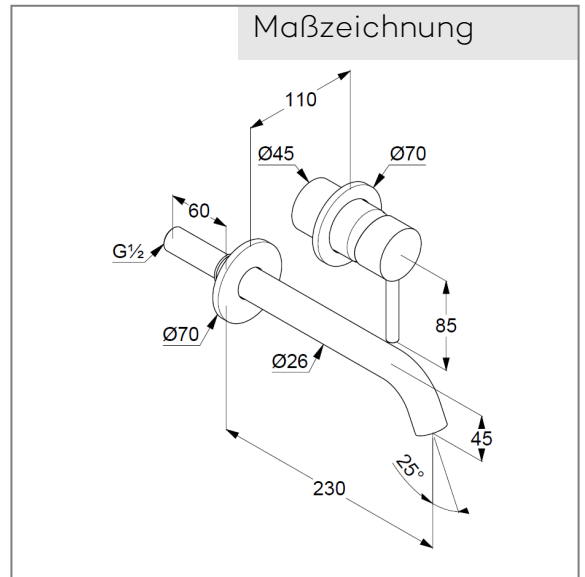

Technische Daten

KLUDI BOZZ
Unterputz-Waschtisch-Einhandmischer
Wand Armatur
DN 15

Artikel- Nr.:
382450576

Oberfläche:
05 chrom

Artikeltext
Hersteller KLUDI GmbH & Co. KG
Typ: KLUDI BOZZ
Unterputz-Waschtisch-Einhandmischer
Wand Armatur
Ausladung 230 mm
Artikel- Nr.: 382450576
Einhebelmischer
Feinbau-Set ohne Unterputz-Rohbau-Set
für Unterputzkörper KLUDI Art. Nr. 38243
vertikale Wandmontage
geschlossener Hebel, Metall
Strahlregler, S-Pointer M24
Durchflussmenge bei 3 bar = 5 l/ min.
fester Auslauf

Produktabbildung

Maßzeichnung

Durchflussdiagramm