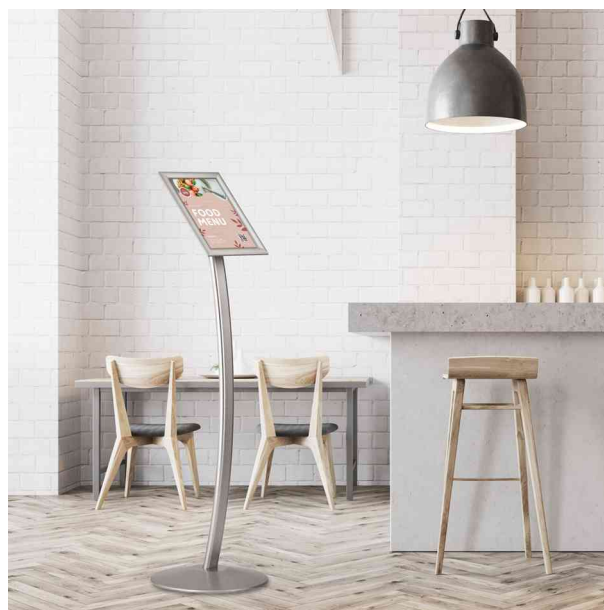

## Porte-affiche avec cadre à clipser, courbé

- design du porte-affiche classique
- cadre à clipser avec angles à onglets inclus, au format A4 ou A3
- avec système Easy-Click pour une présentation rapide, simple et remarquable
- cadre clipsable en aluminium anodisé avec dos en plastique
- le film transparent anti-reflets protège le poster de la poussière et de l'humidité
- simple à monter
- le cadre clipsable peut être placé à la verticale ou à l'horizontale
- cadre clipsable monté à un angle de 38 degrés
- pied en acier, diamètre : 360 mm
- couleur : gris
- hauteur : 980 mm

### Adapté pour :

- restaurants, snacks ou autres établissements de restauration
- pour le commerce de détail stationnaire

Porte-affiche avec cadre à clipser, courbé

Visuel de référence: présente le produit en utilisation

Produit	Modèle	Dimensions	Couleur	Conditionné	Numéro de fabricant	Code
Porte-affiche avec cadre à clipser, courbé	A3 portrait	hauteur: 980 mm	argent		355038	71700417
	A4 portrait	hauteur: 980 mm	argent		355037	71700416