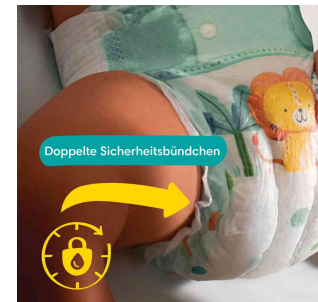

Windeln baby-dry

- bis zu 100 % Auslaufschutz die ganze Nacht
- dermatologisch getestet
- 0% EU-Parfümallergene (gemäß EU-Kosmetikverordnung Nr. 1223/2009)
- extra Trockenheitslage für schnelle Absorption
- die Flexi-Seitenflügel passen sich angenehm an das Bäuchlein deines Babys an und sorgen für eine sichere Passform
- doppelte Sicherheitsbündchen helfen, ein Auslaufen rund um die Beinchen zu verhindern
- getestet und zertifiziert gemäß Standard 100 von Oeko-Tex
- der Urin-Indikator zeigt an, wann es Zeit für eine neue Windel sein könnte
- Abgabe nur in ganzen VE's

Größe 3: Midi - für Babys und Kleinkinder von 6-10 kg

Größe 4: Maxi - für Babys und Kleinkinder von 9-14 kg

Größe 5: Junior - für Kleinkinder von 11-16 kg

Symbolbild: Größe 1

Symbolbild: Größe 4

Symbolbild: Größe 8