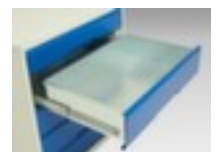

bott **universele kast** verso

hoogte x breedte x diepte 1000 x 800 x 550 mm, 1 niveau met Stalen bodem, 3 lade(n), romp met slag- en krasvaste poedercoating in RAL7035 lichtgrijs, front met slag- en krasvaste poedercoating in RAL3004 purperrood

Artikelnummer: 232561

universele kast

- hoogte x breedte x diepte 1000 x 800 x 550 mm
- constructie van staal, gelast
- dubbele vleugel deur
- 1 niveau met Stalen bodem
- draagvermogen per niveau 75 kg
- 3 lade(n)
- laden hoogte 1x100 mm/1x175 mm
- draagvermogen per lade 75 kg
- ladegeleider 100 %
- uitrusting: legborden, lades
- romp met slag- en krasvaste poedercoating in RAL7035 lichtgrijs
- front met slag- en krasvaste poedercoating in RAL3004 purperrood

Gerelateerde Producten

232994		scheidings- en vakkenwanden, met 5 vakken, passend voor fronthoogte 100 / 125 mm, van staal met corrosiebeschermende zinklaag
232995		scheidings- en vakkenwanden, met 5 vakken, passend voor fronthoogte 175 mm, van staal met corrosiebeschermende zinklaag
232996		scheidings- en vakkenwanden, met 9 vakken, passend voor fronthoogte 100 / 125 mm, van staal met corrosiebeschermende zinklaag
232997		scheidings- en vakkenwanden, met 9 vakken, passend voor fronthoogte 175 mm, van staal met corrosiebeschermende zinklaag
232998		scheidings- en vakkenwanden, met 15 vakken, passend voor fronthoogte 100 / 125 mm, van staal met corrosiebeschermende zinklaag
232999		scheidings- en vakkenwanden, met 15 vakken, passend voor fronthoogte 175 mm, van staal met corrosiebeschermende zinklaag
233015		schuimstofelement, lengte x breedte 800 x 550 mm, van rubber in zwart
233020		Stalen bodem voor universele kast, voor kast breedte x diepte 800 x 550 mm, draagvermogen 75 kg, van staal met corrosiebeschermende zinklaag
233065		binnenlade, hoogte x breedte x diepte 100 x 800 x 550 mm, volledig uittrekbaar, draagvermogen 75 kg, van staal met slag- en krasvaste poedercoating in RAL3004 purperrood