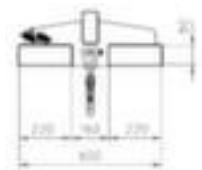

Bauer lastarm

draagvermogen 5000 kg, lengte x
breedte 1600 x 600 mm, kraanarm
star, van staal met
corrosiebeschermende zinklaag

Artikelnummer: 525844

Bauer Lastarm

starre arm, zonder helling

lastarm

- draagvermogen 5000 kg
- lengte x breedte 1600 x 600 mm
- inrijhoogte x inrijbreedte 80 x 220 mm
- afstand vorkloffen 160 mm
- Met afglijdbeveiliging
- kraanarm star
- met 1 haak
- Niet kraanbaar
- van staal met corrosiebeschermende zinklaag

Technische details

hijswerktuig	hijswerktuig	kraanbaar	Niet kraanbaar
hijswerktuigtype	lastopname	hoogte vorkloffen	80 mm
last-handling	stapelaar- aanbouwapparaat	breedte vorkloffen	220 mm
stapelaar-	lastarm	afstand vorkkoker	160 mm

aanbouwapparaat			
draagvermogen (max.)	5000 kg	materiaal	staal
lengte	1600 mm	oppervlak	verzinkt
breedte	600 mm	kleur uitvoering	verzinkt
arm functie	star	veiligheidsuitrusting hijswerktu	afglijdbeveiliging
last-handling uitrusting	1 haak	gewicht	120 kg

Dit past ook bij ...

142260		kraanvork, draagvermogen 3000 kg, vork hoogte x lengte x breedte 50 x 1000 x 120 mm, met automatische gewichtsbalans op het oog
350239		rondstrop met meerdere sprongen, draagvermogen enkelvoudig direct 1000 kg, nuttige lengte 1 m, aantal bundels: 1 stuks, van polyester in violet