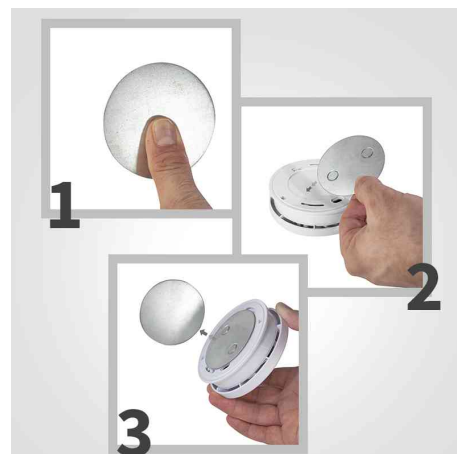

LogiLink®

Support magnétique universel pour détecteur de fumée, diamètre: 70 mm

- pour un montage rapide de détecteur de fumée
- pas besoin de perceuse
- ruban adhésif magnétique double face

Support magnétique universel pour détecteur de fumée

Visuel de référence : présente le produit en utilisation

Visuel de référence: présente le produit en utilisation

Produit	Numéro de fabricant	Code
Support magnétique universel pour détecteur de fumée	SC0005	11114815