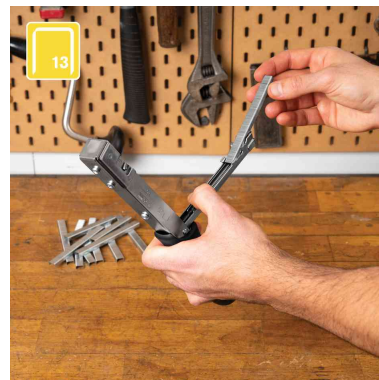

Visuel de référence: présente le mécanisme de chargement