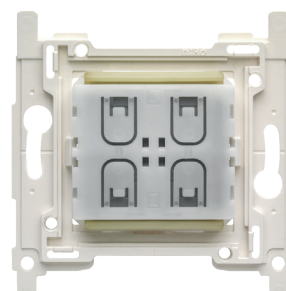

Niko dimschakelaar voor het Hue systeem

360-51001

4 jaar
garantie

Met deze draadloze en batterijloze dimschakelaar bedien je moeiteloos al je Philips Hue lampen. Bepaal in de Philips Hue app wat elke toets moet doen (aan- en uitschakelen, dimmen, sfeer oproepen). Je hoeft geen muren te breken of kabels te leggen. De dimschakelaar kan in een Europese inbouwdoos geplaatst worden, op een wand geschroefd worden (schroeven niet meegeleverd) of op een vlak oppervlak gekleefd worden met dubbelzijdige kleefstrips (meegeleverd). De centraalplaat en de afdekplaat moeten afzonderlijk worden besteld. De dimschakelaar past bij elke Niko Pure, Niko Intense en Niko Original afdekplaat in de gewenste kleur. Mechanisme inclusief toets en afdekplaat Philips Hue Bridge v2 niet vereist en niet inbegrepen.

Technische gegevens

Niko dimschakelaar voor het Hue systeem.

- Voeding: geïntegreerde kinetische energieopwekker
- Modulatie: Shift Keying (OQPSK)
- Maximum RF power: 7 dBm / 5 mW
- Datasnelheid: 250 kbps
- Configuratie: Philips Hue app
- Montagehoogte: 110 cm
- Maximaal bereik (binnen): tot 20 m
- Antenne: geïntegreerde antenne
- Markering: CE

- Communicatieprotocol: Zigbee® Green Power
- Werkfrequentie: 2.4 GHz
- Beschermingsgraad: IP20
- Omgevingstemperatuur: -25 – +65 °C
- Afmetingen (HxBxD): 83 x 83 x 15 mm
- Gewicht: 25 g
- Markering: CE