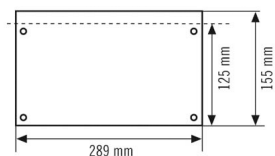

SLX 24 DISPLAY SYMBOL 2-SIDE RIGHT LEFT

Artikelnummer

EN10079092

GTIN

4015120079092

Productbeschrijving

- Dubbelzijdige pictogramplaat met 24 m leesafstand voor decentrale noodverlichtingsarmaturen van de serie SLX

Technische gegevens

ALGEMEEN

Apparaatcategorie

Symbol

BEHUIZING

Afmetingen

Lengte 289 mm x Breedte 155 mm x Hoogte/
diepte 10 mm

Gewicht

400 g

Maattekening

Gedetailleerde productbeschrijving

- Dubbelzijdige pictogramplaat met 24 m leesafstand voor decentrale noodverlichtingsarmaturen van de serie SLX
- Van acrylglas met opgeschroefde pictogrammen, inclusief bevestigingsmateriaal