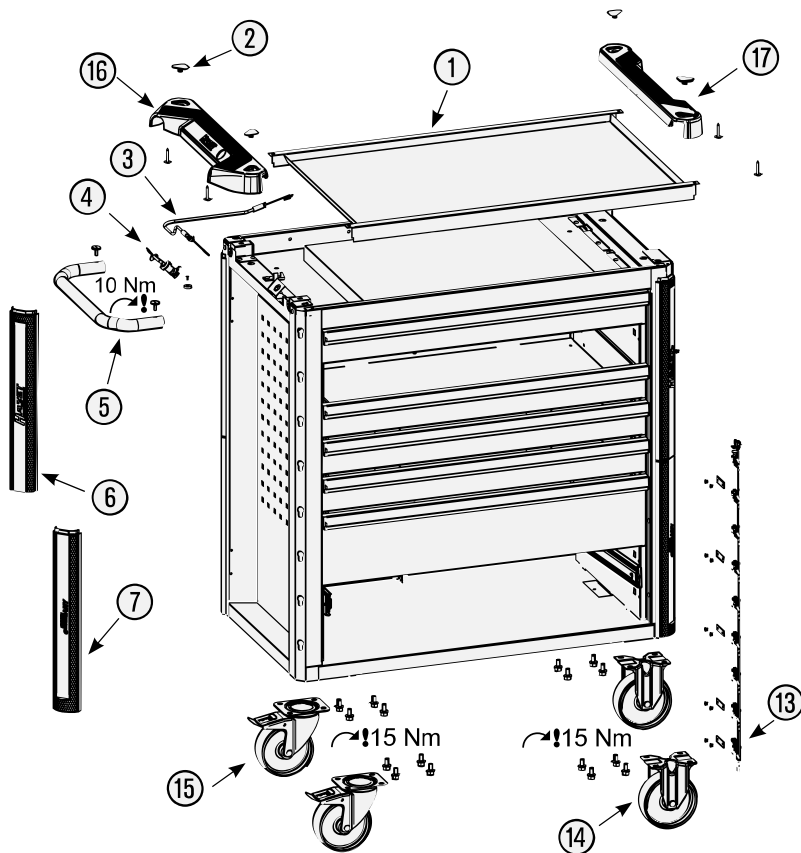

Ersatzteile 179 N XL-8-VW

Spare parts · Pièces de rechange

Pos	HAZET No.	Bezeichnung	Designation	Désignation	
1	179 N XL-05	Arbeitsfläche · Edelstahl	Work surface · stainless steel	Plan de travail · acier inoxydable	1
2	179 N-05 K	Abdeckkappe	Cover cap	Capot de protection	4
3	179 N XL-01	Seilzug · Bj. → 1.8.2019: 179NXL	Cable · model year → 1.8.2019: 179NXL	Tirant à câble · Année de construction → 1/8/2019 : 179NXL	1
3	179 N XL-01 A	Seilzug · Bj. 1.8.2019 →: 179NXL	Cable · model year 1.8.2019 →: 179NXL	Tirant à câble · Année de construction 1/8/2019 → : 179NXL	1