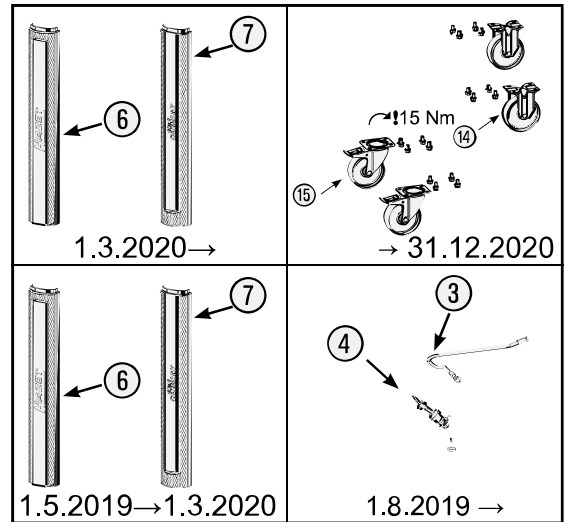

Ersatzteile 179 N XL-8-VW

Spare parts · Pièces de rechange

Pos	HAZET No.	Bezeichnung	Designation	Désignation	
1	179 N XL-05	Arbeitsfläche · Edelstahl	Work surface · stainless steel	Plan de travail · acier inoxydable	1
2	179 N-05 K	Abdeckkappe	Cover cap	Capot de protection	4
3	179 N XL-01	Seilzug · Bj. → 1.8.2019: 179NXL	Cable · model year → 1.8.2019: 179NXL	Tirant à câble · Année de construction → 1/8/2019 : 179NXL	1
3	179 N XL-01 A	Seilzug · Bj. 1.8.2019 →: 179NXL	Cable · model year 1.8.2019 →: 179NXL	Tirant à câble · Année de construction 1/8/2019 → : 179NXL	1