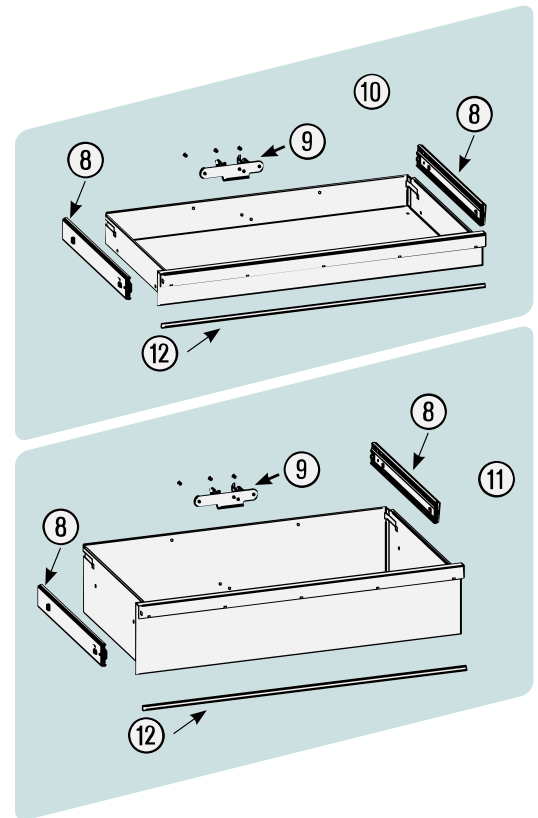

Ersatzteile 179 N XL-8-VW

Spare parts · Pièces de rechange

Pos	HAZET No.	Bezeichnung	Designation	Désignation	
1	179 N XL-05	Arbeitsfläche · Edelstahl	Work surface · stainless steel	Plan de travail · acier inoxydable	1
2	179 N-05 K	Abdeckkappe	Cover cap	Capot de protection	4
3	179 N XL-01	Seilzug · Bj. → 1.8.2019: 179NXL	Cable · model year → 1.8.2019: 179NXL	Tirant à câble · Année de construction → 1/8/2019 : 179NXL	1
3	179 N XL-01 A	Seilzug · Bj. 1.8.2019 →: 179NXL	Cable · model year 1.8.2019 →: 179NXL	Tirant à câble · Année de construction 1/8/2019 → : 179NXL	1