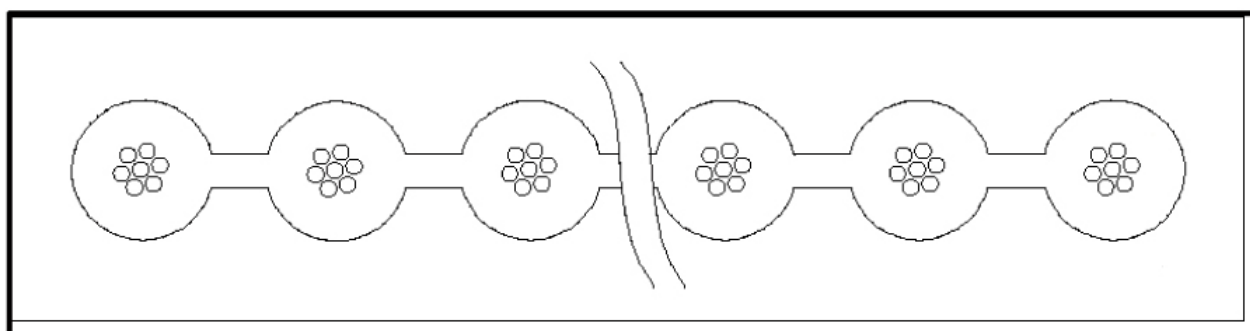

DATENBLATT

Flachbandkabel AWG 28-10/G 30,5m Rolle RM 1,27 10pol.

Normen, Zulassungen, Zertifizierungen

Raucharm nach EN 61034-2	Nein
Halogenfrei nach EN 50267-2-2	Nein
Kältebeständig nach EN 60811-1-4	Nein
Ölbeständig nach EN 60811-2-1	Nein

Verfügbare Varianten

ArtNr.	Bezeichnung	Ader-Farbe	Anzahl Leiter	Außendurchmesser ca.
22310B.30R	Flachbandkabel AWG 28-10/G 30,5m Rolle RM 1,27 10pol.	grau	10	0,93 mm
22314B.30R	Flachbandkabel AWG 28-14/G 30,5m Rolle RM 1,27 14pol.	grau	14	0,93 mm
22316B.30R	Flachbandkabel AWG 28-16/G 30,5m Rolle RM 1,27 16pol.	grau	16	0,93 mm
22320B.30R	Flachbandkabel AWG 28-20/G 30,5m Rolle RM 1,27 20pol.	grau	20	0,93 mm
22326B.30R	Flachbandkabel AWG 28-26/G 30,5m Rolle RM 1,27 26pol.	grau	26	0,93 mm
22334B.30R	Flachbandkabel AWG 28-34/G 30,5m Rolle RM 1,27 34pol.	grau	34	0,93 mm
22340B.30R	Flachbandkabel AWG 28-40/G 30,5m Rolle RM 1,27 40pol.	grau	40	0,93 mm
22350B.30R	Flachbandkabel AWG 28-50/G 30,5m Rolle RM 1,27 50pol.	grau	50	0,93 mm

Zeichnungen

Dieses Datenblatt wurde maschinell am 06-03-2024 erzeugt. Technische Änderungen vorbehalten.