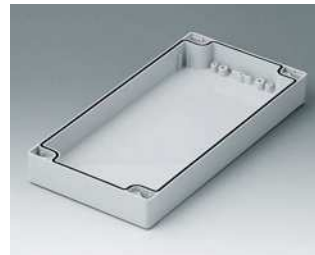

C1122401
Gehäuseschale 120, mit
Dichtung
ABS (UL 94 HB)
lichtgrau RAL 7035
240x120x30mm