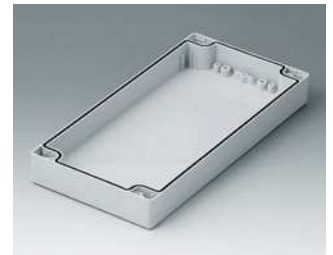

C1122402
Gehäuseschale 120, mit
Dichtung
PC (UL 94 HB)
lichtgrau RAL 7035
240x120x30mm