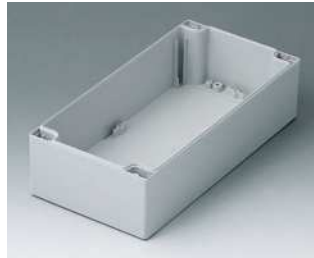

C2122402
Gehäuseschale 120, mit Feder
PC (UL 94 HB)
lichtgrau RAL 7035
240x120x60mm

Technische Änderungen vorbehalten. © OKW Gehäusesysteme, Buchen/Deutschland.