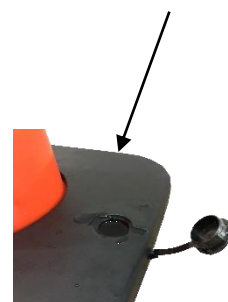

RCBASELO (lestée)
RCBASEVD (vide)

*Disponible en Septembre 2020

VISO - ZI de la Vigne aux Loups - 7 Avenue Arago 91380 CHILLY-MAZARIN - FRANCE

www.viso-cpn.com

contact@viso-cpn.com