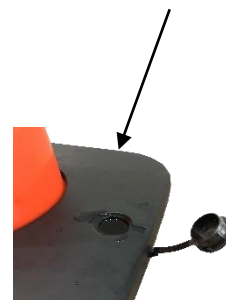

RCBASELO (lestée)
RCBASEVD (vide)

*Disponible en septiembre de 2020