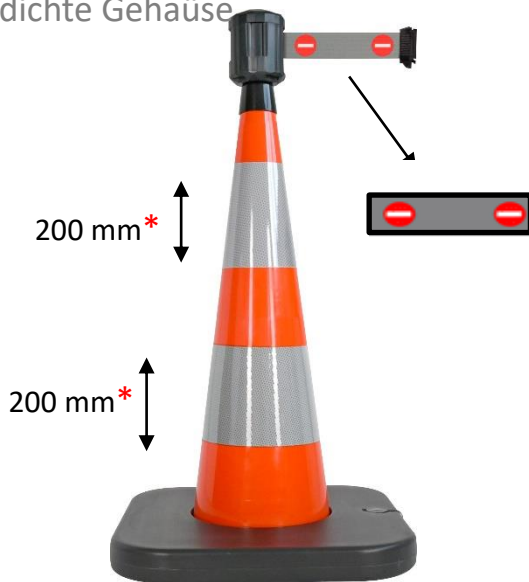

Reihe : SIGN

Code HSS : 3926909790

EAN : 3321360034182

Réf	Länge des Bandes (m)	Bandbreite (mm)	Konushöhe (mm)	Gewicht (kg)
RCX104ENT	4	50	1000	6,5

Hergestellt aus PVC und Gummi, Polyester-Gurtband + Nylon-Schicht.

Farbe : Oranger Kegel mit grauem Band verboten

Merkmale :

- Flexibler Kegel mit reflektierenden Streifen der Klasse 2
- Ideal für den Einsatz im Außen dank des wasserdichten Gehäuses
- Gurtbandlänge 4 m x 5 cm
- Beschwerte Basis zur Stabilisierung des Kegels (RCBASEVD)

*Verfügbar im September 2020

VISO - ZI de la Vigne aux Loups - 7 Avenue Arago 91380 CHILLY-MAZARIN - FRANCE

www.viso-cpn.com

contact@viso-cpn.com