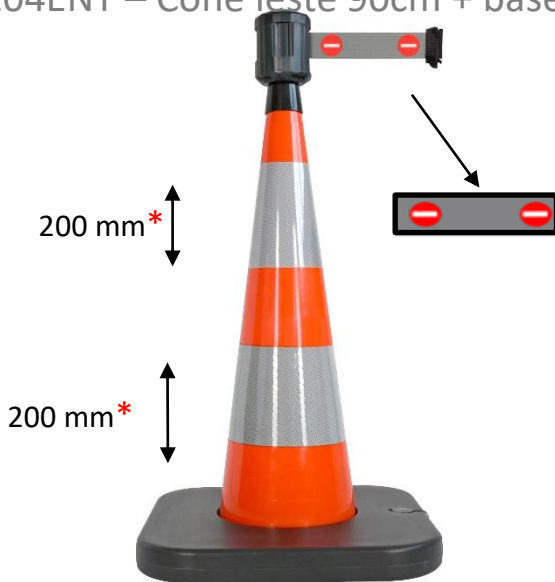

Sign

Storage

Chain

VISO

Date : 17/03/2020

FICHE TECHNIQUE

RCX104ENT – Cône lesté 90cm + base à lester + boîtier étanche

Gamme : SIGN
Code HSS : 3926909790
EAN : 3321360034182

Réf	Longueur sangle (m)	Largeur sangle (mm)	Hauteur cône (mm)	POIDS (kg)
RCX104ENT	4	50	1000	6,5

- **Fabriqué en** PVC et caoutchouc , sangle en polyester + couche de nylon
- **Coloris** : Cône orange avec sangle interdiction d'entrée

Caractéristiques :

- Cône Souple avec bandes réfléchissantes classe 2
- Idéal en usage extérieur grâce au boîtier étanche
- Sangle indéchirable de longueur 4 m sur 5 cm
- Base à lester pour stabiliser le cône (RCBASEVD)

- **Made of** PVC and rubber, polyester strap + nylon layer
- **Color** : orange cone with forbidden strap

Specifications :

- Flexible cone with reflective strips class 2
- Ideal for outdoor use thanks to the waterproof housing
- Tear-proof strap 4 m long by 5 cm long
- Ballast base to stabilize the cone (RCBASEVD)