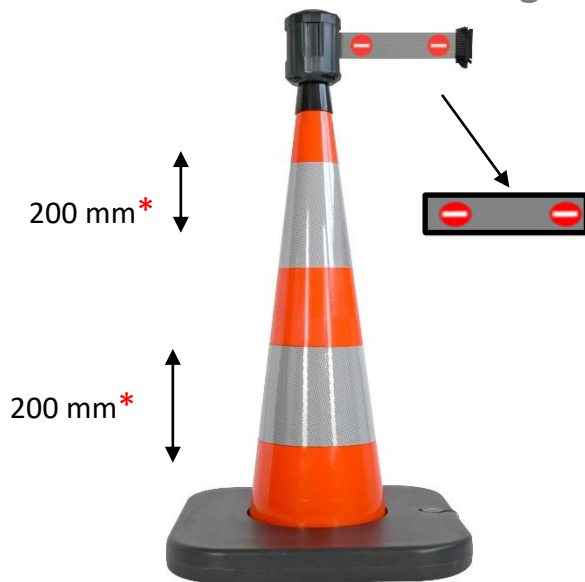

Réf	Longueur sangle (m)	Largeur sangle (mm)	Hauteur cône (mm)	POIDS (kg)
RCX104ENT	4	50	1000	6,5

- **Fabriqué en** PVC et caoutchouc , sangle en polyester + couche de nylon
- **Coloris** : Cône orange avec sangle interdiction d'entrée

Caractéristiques :

- Cône Souple avec bandes réfléchissantes classe 2
- Idéal en usage extérieur grâce au boîtier étanche
- Sangle indéchirable de longueur 4 m sur 5 cm
- Base à lester pour stabiliser le cône (RCBASEVD)

Storage

Chain

VISO

Date : 17/03/2020

TECHNICAL SHEET

RCX104ENT – Cone 1 m with high visibility retract tape

Range : SIGN
Code HSS : 3926909790
EAN : 3321360034182

Réf	Strap length (m)	Width of strap (mm)	Cone height (mm)	Weight (kg)
RCX104ENT	4	50	1000	6,5

- **Made of** PVC and rubber, polyester strap + nylon layer
- **Color** : orange cone with forbidden strap

Specifications :

- Flexible cone with reflective strips class 2
- Ideal for outdoor use thanks to the waterproof housing
- Tear-proof strap 4 m long by 5 cm long
- Ballast base to stabilize the cone (RCBASEVD)