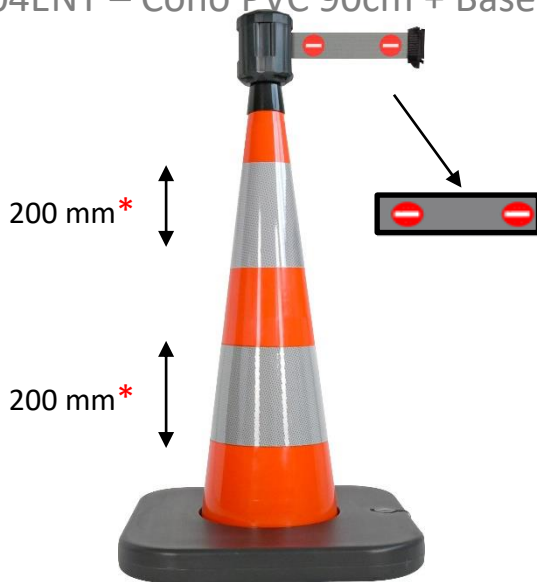

Gama : SIGN
Code HSS : 3926909790
EAN : 3321360034182

Réf	Largo de la correa (m)	Ancho de la correa (mm)	Alto (mm)	Peso (kg)
RCX104ENT	4	50	1000	6,5

- **Fabricado en** PVC y caucho, correa de poliéster + capa de nylon
- **Color** : Cono najanra con correa prohibición de entrada

Características :

- Cono flexible con bandas reflectantes clase 2
- Ideal para el uso al aire libre gracias a su carcasa impermeable
- Correa antidesgarro de 4 m de largo por 5 cm de largo
- Base de lastre para estabilizar el cono (RCBASEVD)