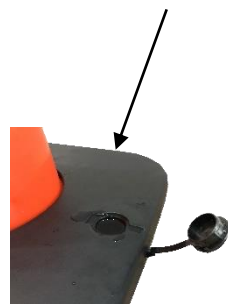

*Disponible en Septembre 2020

VISO - ZI de la Vigne aux Loups - 7 Avenue Arago 91380 CHILLY-MAZARIN - FRANCE

www.viso-cpn.com

contact@viso-cpn.com