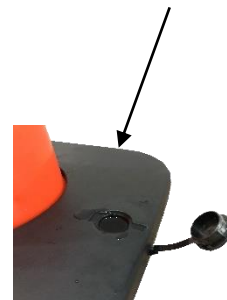

*Disponible en septiembre de 2020