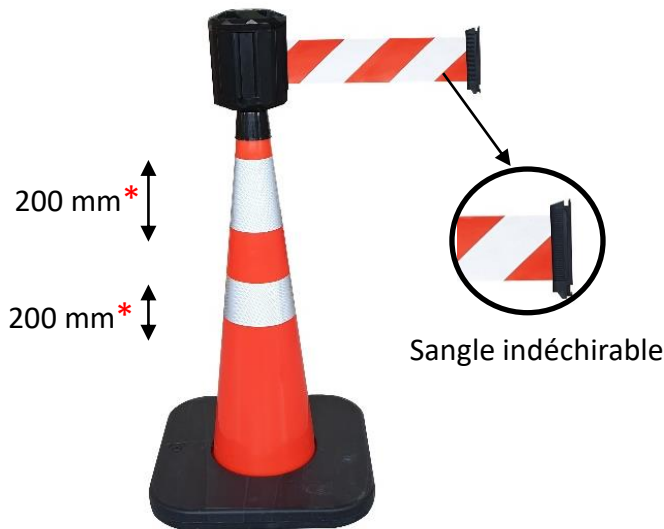

Sign

Storage

Chain

VISO

Date : 03/04/2020

FICHE TECHNIQUE

RCX1100RB - Cône lesté 90 cm + base à lester + boîtier étanche

Gamme : SIGN
Code HSS : 3926909790
EAN : 3321360034106

Caractéristiques :

- Cône Souple avec bandes réfléchissantes classe 2
- Idéal en usage extérieur grâce au boîtier étanche
- Sangle indéchirable de longueur 10 m sur 10 cm
- Base à lester pour stabiliser le cône (RCBASEVD)

- **Made of** PVC and rubber, polyester strap + nylon layer
- **Color** : Red cone with white and red strap

Specifications :

- Flexible cone with reflective strips class 2
- Ideal for outdoor use thanks to the waterproof housing
- Tear-proof strap 10 m long by 10 cm long
- Ballast base to stabilize the cone (RCBASEVD)

- **Fabricado en** PVC y caucho, correa de poliéster + capa de nylon
- **Color** : Cono rojo con correa rojo y blanco

Características :

- Cono flexible con bandas reflectantes clase 2
- Ideal para el uso al aire libre gracias a su carcasa impermeable
- Correa antidesgarro de 10 m de largo por 10 cm de ancho
- Base de lastre para estabilizar el cono (RCBASEVD)