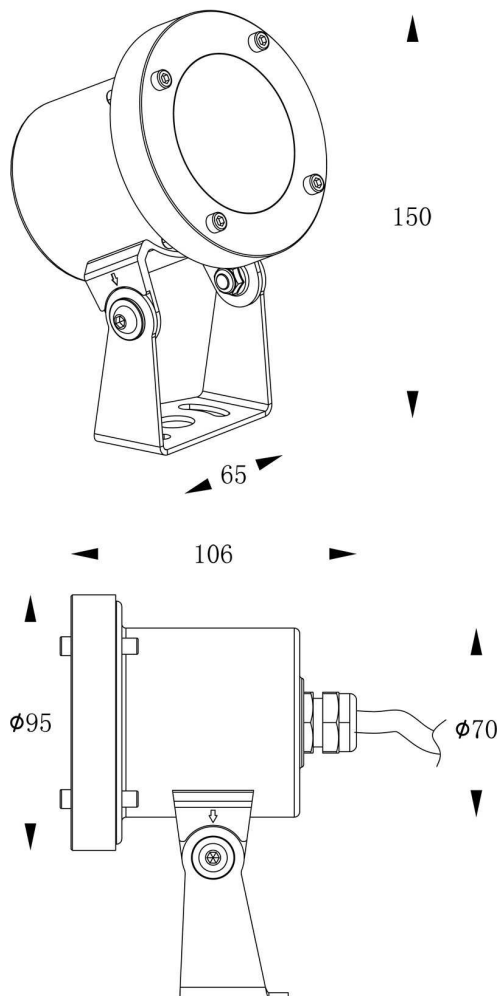

**Abmessungen und Gewicht**

<b>Länge</b>	95 mm
<b>Breite</b>	106 mm
<b>Höhe</b>	150 mm
<b>Durchmesser</b>	95 mm
<b>Einbautiefe</b>	
<b>Gewicht</b>	1959 g

**Ausschnittsmaß**

<b>Länge</b>	
<b>Breite</b>	
<b>Durchmesser</b>	

**Einbautopf**

<b>Material</b>	
<b>Länge</b>	
<b>Breite</b>	
<b>Höhe</b>	
<b>Durchmesser</b>	

**Artikel Nr.: 740005**

Unterwasserleuchte, Fiara, silberfarben, 24V DC, 10,00 W, Warmweiß

**Grenzwerte**

Die Überschreitung der Grenzwerte und Betriebsspannung führt zu einer starken Verkürzung der Lebensdauer sowie Zerstörung der LED Module.

### Dimensions & Weight

Length	95 mm
Width	106 mm
Height	150 mm
Diameter	95 mm
Mounting Depth	
Product Weight	1959 g

### Cut-out dimensions

Length	
Width	
Diameter	