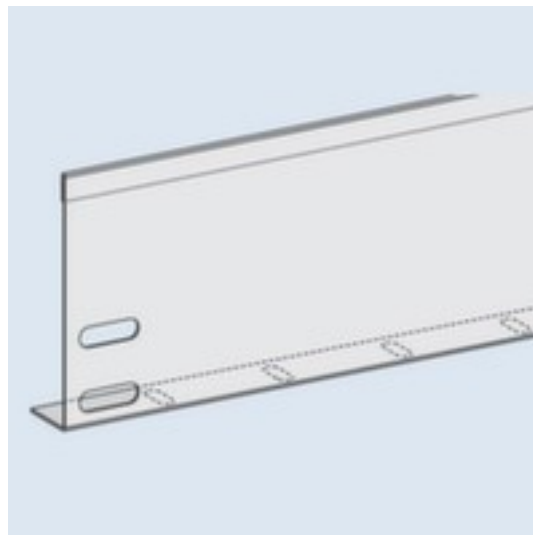

hufe Schüttgulleiste

Für Schraubregal - Grundfeld, Höhe x Breite 100 x 1300 mm, Aus Stahl mit korrosionsschützender Zinkbeschichtung

Artikelnummer: 735018

Bauteil - Schüttgulleisten

Schüttgulleiste

- Für Schraubregal - Grundfeld
- Höhe x Breite 100 x 1300 mm
- Aus Stahl mit korrosionsschützender Zinkbeschichtung
- 5 Jahre Garantie

Technische Details

Möbeltyp	Regal	Material	Stahl
Regaltyp	Zubehör	Oberfläche	verzinkt
Regalzubehör	Schüttgulleiste	Farbe Ausführung	verzinkt
für Regaltyp	Schraubregal	Garantie	5 Jahre
Höhe	100 mm	Gewicht	1,76 kg
Breite	1300 mm		