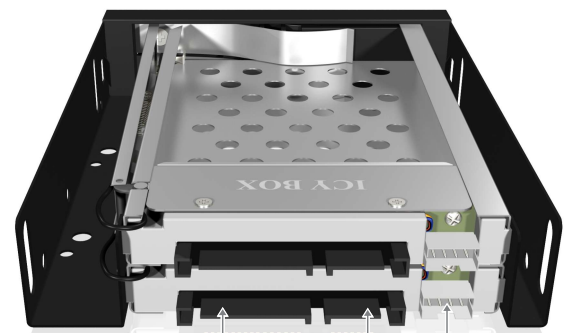

IB-2227StS Wechselrahmen für 2x 2,5" (6,35 cm) HDD und SSD

Hauptmerkmale

- 2x 2,5" SATA Festplatte (9,5 mm Höhe) in einem 3,5" Einschub
- Aluminium Fronttür mit Schloss
- Stabiler Metall Rahmen
- Schneller Festplatteneinbau und Wechsel ohne Träger
- Unterstützt SATA III 6 Gbit/s
- Unterstützt Hot Swap

Doppeldecker

So passen zwei 2,5" SATA-Festplatten oder SSDs in einen 3,5"-Schacht. Jede hat ihre eigene Frontklappe und eine LED für Power- und Zugriffsanzeige. Easy Swap erlaubt den schnellen Ein- und Ausbau ohne Werkzeug.

Technische Daten

Modell	IB-2227StS	Benötigter Platz	1x 3,5"
Artikel Nr.	20918	Hot Swap	Ja
EAN Code	4250078189633	Plug & Play	Nein
Marke	ICY BOX	Host-Anschluss	2x SATA Strom-Verbindung 15Pin 2x SATA Daten-Verbindung 7Pin
Artikel Text	2,5" SATA Festplatten oder SSD in einem 3,5" Einbauschacht	Übertr.geschwindigkeit	Bis zu 6 Gbit/s
Farbe	Schwarz	Betriebssystem	Betriebssystem unabhängig
Material	Edelstahl / Kunststoff / Aluminium	LED	Strom/Festplattenzugriff
Festplattengröße	2,5"	Schloss	Ja
Festplattenhöhe	Bis zu 9,5 mm	Ein-/Ausschalter	Nein
Festplattenanschluss	2x SATA I/II/III	Lüfter	Nein
Festplattenkapazität	Keine Kapazitätsbeschränkung	Stromversorgung	2 x 15Pin SATA Stromanschluss

Frontansicht

Schloss für
Festplatte 1 und 2

Entriegelung
Festplatte 1 und 2

Rückansicht

SATA Strom-
Verbindung 15Pin

SATA Daten-
Verbindung 7Pin

LED Verbindung 4Pin

Verpackungsinhalt: 1x IB-2227StS, 2x SATA Kabel, 2x Strom- und LED Kabel, 4x Schrauben,
1x Festplattenschutzfolie, 2x Schlüssel, 1x Handbuch