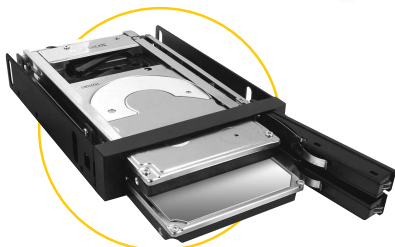

IB-2227StS Wechselrahmen für 2x 2,5" (6,35 cm) HDD und SSD

Hauptmerkmale

- 2x 2,5" SATA Festplatte (9,5 mm Höhe) in einem 3,5" Einschub
- Aluminium Fronttür mit Schloss
- Stabiler Metall Rahmen
- Schneller Festplatteneinbau und Wechsel ohne Träger
- Unterstützt SATA III 6 Gbit/s
- Unterstützt Hot Swap

Doppeldecker

So passen zwei 2,5" SATA-Festplatten oder SSDs in einen 3,5"-Schacht. Jede hat ihre eigene Frontklappe und eine LED für Power- und Zugriffsanzeige. Easy Swap erlaubt den schnellen Ein- und Ausbau ohne Werkzeug.

Technische Daten

Modell	IB-2227StS	Benötigter Platz	1x 3,5"
Artikel Nr.	20918	Hot Swap	Ja
EAN Code	4250078189633	Plug & Play	Nein
Marke	ICY BOX	Host-Anschluss	2x SATA Strom-Verbindung 15Pin 2x SATA Daten-Verbindung 7Pin
Artikel Text	2,5" SATA Festplatten oder SSD in einem 3,5" Einbauschacht	Übertr.geschwindigkeit	Bis zu 6 Gbit/s
Farbe	Schwarz	Betriebssystem	Betriebssystem unabhängig
Material	Edelstahl / Kunststoff / Aluminium	LED	Strom/Festplattenzugriff
Festplattengröße	2,5"	Schloss	Ja
Festplattenhöhe	Bis zu 9,5 mm	Ein-/Ausschalter	Nein
Festplattenanschluss	2x SATA I/II/III	Lüfter	Nein
Festplattenkapazität	Keine Kapazitätsbeschränkung	Stromversorgung	2 x 15Pin SATA Stromanschluss

Frontansicht

Schloss für
Festplatte 1 und 2

Entriegelung
Festplatte 1 und 2

Rückansicht

SATA Strom-
Verbindung 15Pin

SATA Daten-
Verbindung 7Pin

LED Verbindung 4Pin

Verpackungsinhalt: 1x IB-2227StS, 2x SATA Kabel, 2x Strom- und LED Kabel, 4x Schrauben,
1x Festplattenschutzfolie, 2x Schlüssel, 1x Handbuch