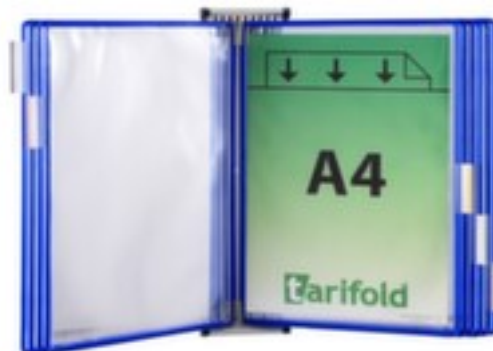

## tarifold Wand-Sichttafelsystem

DIN A4 im Hochformat, 10  
Sichttafeln, Rahmen aus Stahldraht  
mit Kunststoffummantelung in blau

Artikelnummer: 147165

**10**  
YEARS  
WARRANTY

## tarifold Sichttafel-System

### Wandhalter

Wand-Sichttafelsystem

- DIN A4 im Hochformat
- 10 Sichttafeln
- Rahmen aus Stahldraht mit Kunststoffummantelung in blau
- Sichttafel aus PVC
- Gestell aus Stahl mit Lackierung in RAL7035 Lichtgrau
- Zur Wandmontage
- Lieferung inklusive 5 Aufsteckreiter je 10 Tafeln und Montagematerial
- 10 Jahre Garantie

## Technische Details

Bürohelfer	Kennzeichnung	Oberfläche Rahmen	kunststoffummantelt
Kennzeichnungstyp	Sichttafelsystem	Farbe Rahmen	blau
Aufstellung/Montage	Wandmontage	Material Gestell	Stahl
Sichttafeln Anzahl	10 Stück	Oberfläche Gestell	lackiert
Format	DIN A4	Farbe Gestell	lichtgrau // RAL7035
Ausrichtung	Hochformat	Lieferumfang	inklusive 5 Aufsteckreiter je