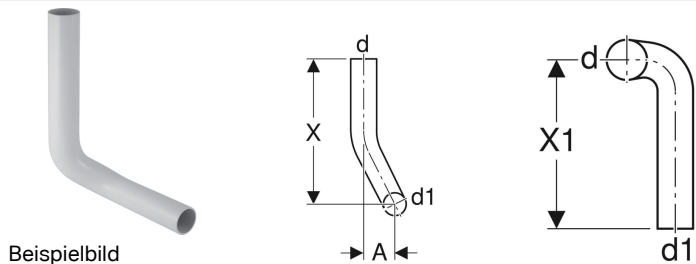

Geberit Spülbogen 90°, 28 x 21 cm, rechts gekröpft

Beispielbild

Verwendungszwecke

- Zum Verbinden von tief- und halbhochhängenden AP-Spülkästen mit versetzt montierten WCs

Technische Daten

Werkstoff

| PVC

Art-Nr.	Farbe / Oberfläche	d, ø	d1, ø	arc	A	X	X1	VE1	VE2	VE3
118.110.11.1	weiß-alpin	50 mm	44 mm	90 °	2 cm	28 cm	21 cm	1 St.		
118.111.11.1	weiß-alpin	50 mm	44 mm	90 °	4 cm	28 cm	21 cm	1 St.	10 St.	
118.112.11.1	weiß-alpin	50 mm	44 mm	90 °	6 cm	28 cm	21 cm	1 St.	10 St.	70 St.
118.113.11.1	weiß-alpin	50 mm	44 mm	90 °	8 cm	28 cm	21 cm	1 St.	10 St.	
118.114.11.1	weiß-alpin	50 mm	44 mm	90 °	10 cm	28 cm	21 cm	1 St.	10 St.	
118.115.11.1	weiß-alpin	50 mm	44 mm	90 °	12 cm	28 cm	21 cm	1 St.		
118.116.11.1	weiß-alpin	50 mm	44 mm	90 °	14 cm	28 cm	21 cm	1 St.		
118.117.11.1	weiß-alpin	50 mm	44 mm	90 °	16 cm	28 cm	21 cm	1 St.		
118.118.11.1	weiß-alpin	50 mm	44 mm	90 °	18 cm	28 cm	21 cm	1 St.		