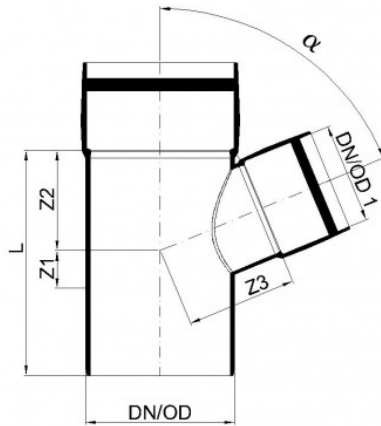

PRODUKTDATENBLATT

POLO-KAL XS Abzweig 110/75/67

Artikel-Nr. 102228

Zusammenfassung

mit Monotec-Dichtung

Technische Daten

DN/OD	110
DN/OD2	75
Winkel α	67,5°
Länge L	166 mm
Z1	28 mm
Z2	74 mm
Z3	82 mm
Gewicht	0,39 kg/Stk.
Verpackungseinheit	10 Stk.